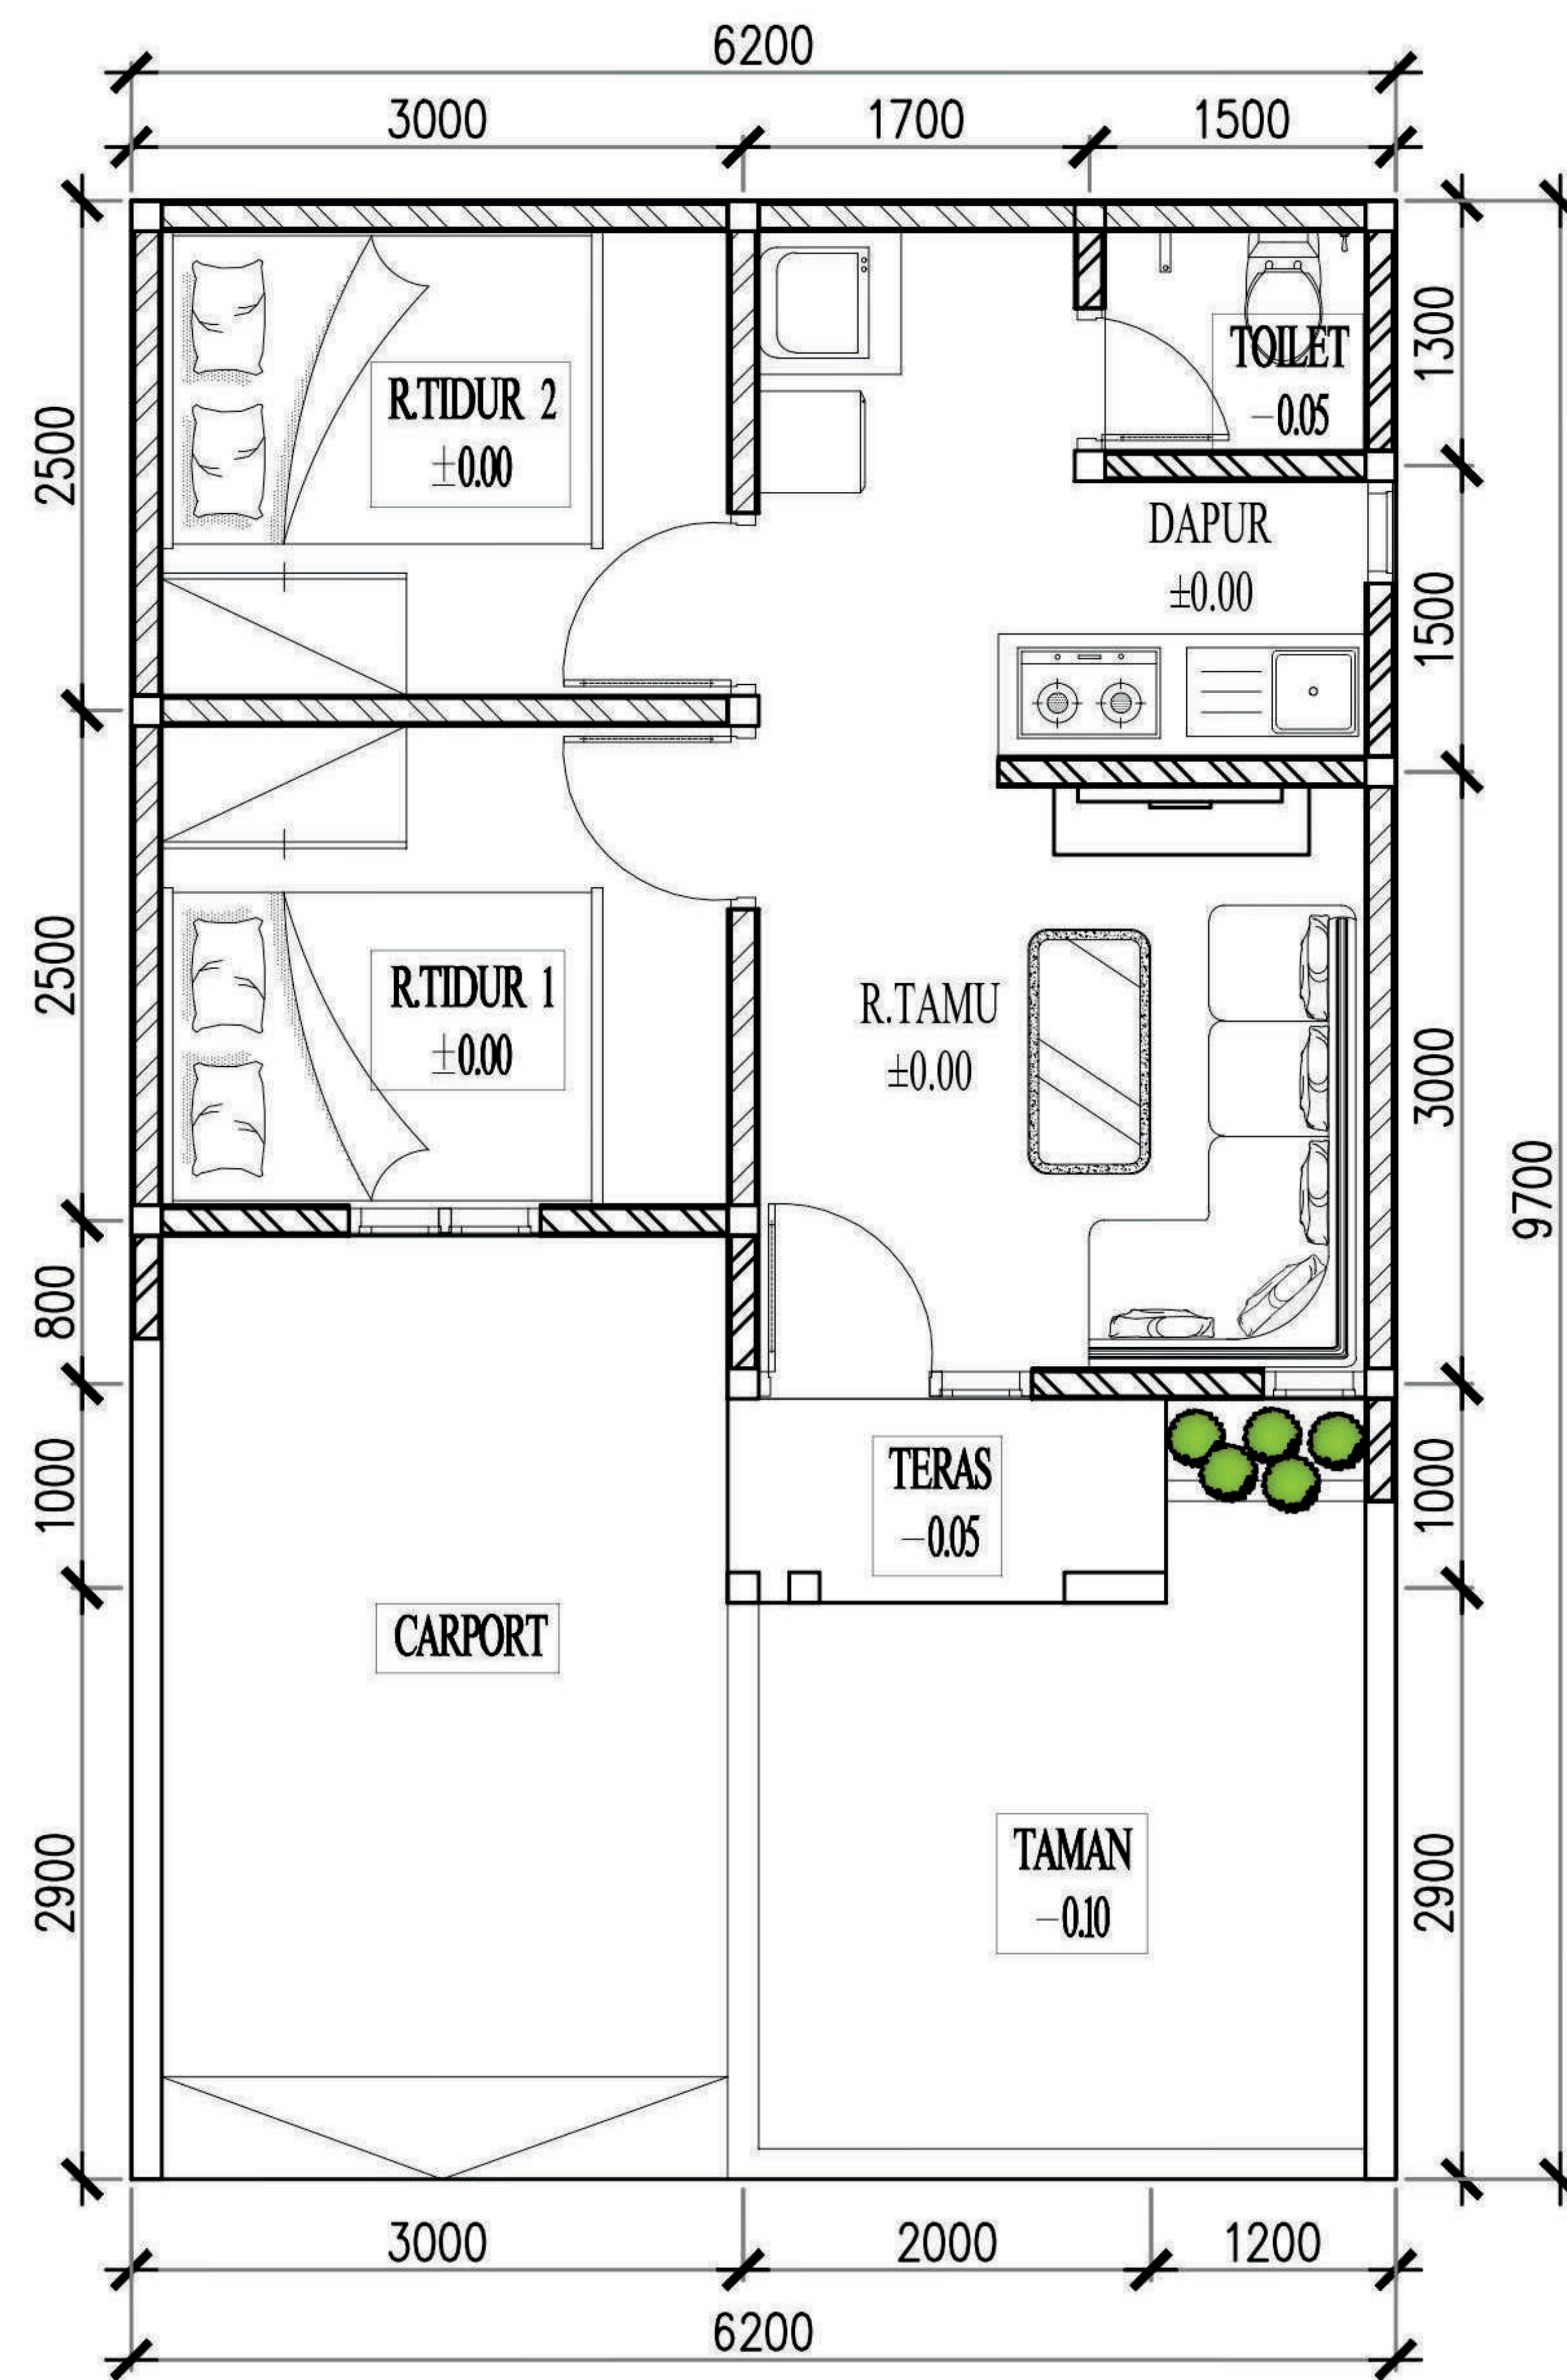

Lantai 1

- 1 Kamar Tidur
- Dapur & Ruang Makan
- Ruang Keluarga
- Ruang Tamu
- 2 Kamar Mandi
- Carport
- Taman dan Halaman Belakang

Lantai 2

- 2 Kamar Tidur
- Ruang Santai
- 2 Kamar Mandi
- Rooftop
- Balkon

Ethnic - Tipe 2 Lantai

Tipe 2 Lantai

Lantai 1

- 2 Kamar Tidur
- Dapur & Ruang Makan
- Ruang Keluarga
- Ruang Tamu
- 2 Kamar Mandi
- Carport
- Ruang Cuci & Jemur

Lantai 2

- 2 Kamar Tidur
- Ruang Keluarga
- Mushola
- 1 Kamar Mandi
- Gudang
- Ruang Bebas
- Balkon

Konsep Minimalis

Minimalis- Tipe 30

Tipe 30 m²

- 2 Kamar Tidur
- Dapur & Ruang Makan
- Ruang Tamu
- Kamar Mandi
- Carport
- Taman & Halaman Belakang

DENAH TYPE 30/75
1:75

Minimalis - Tipe 36

DENAH TIPE 36/60
SKALA 1:75

Tipe 36 m²

- 2 Kamar Tidur
- Dapur & Ruang Makan
- Ruang Tamu
- Kamar Mandi
- Teras
- Carport
- Taman

Minimalis - Tipe 45

Tipe 45 m²

- 2 Kamar Tidur
- Dapur & Ruang Makan
- Ruang Tamu
- Ruang Keluarga
- Kamar Mandi
- Carport
- Taman