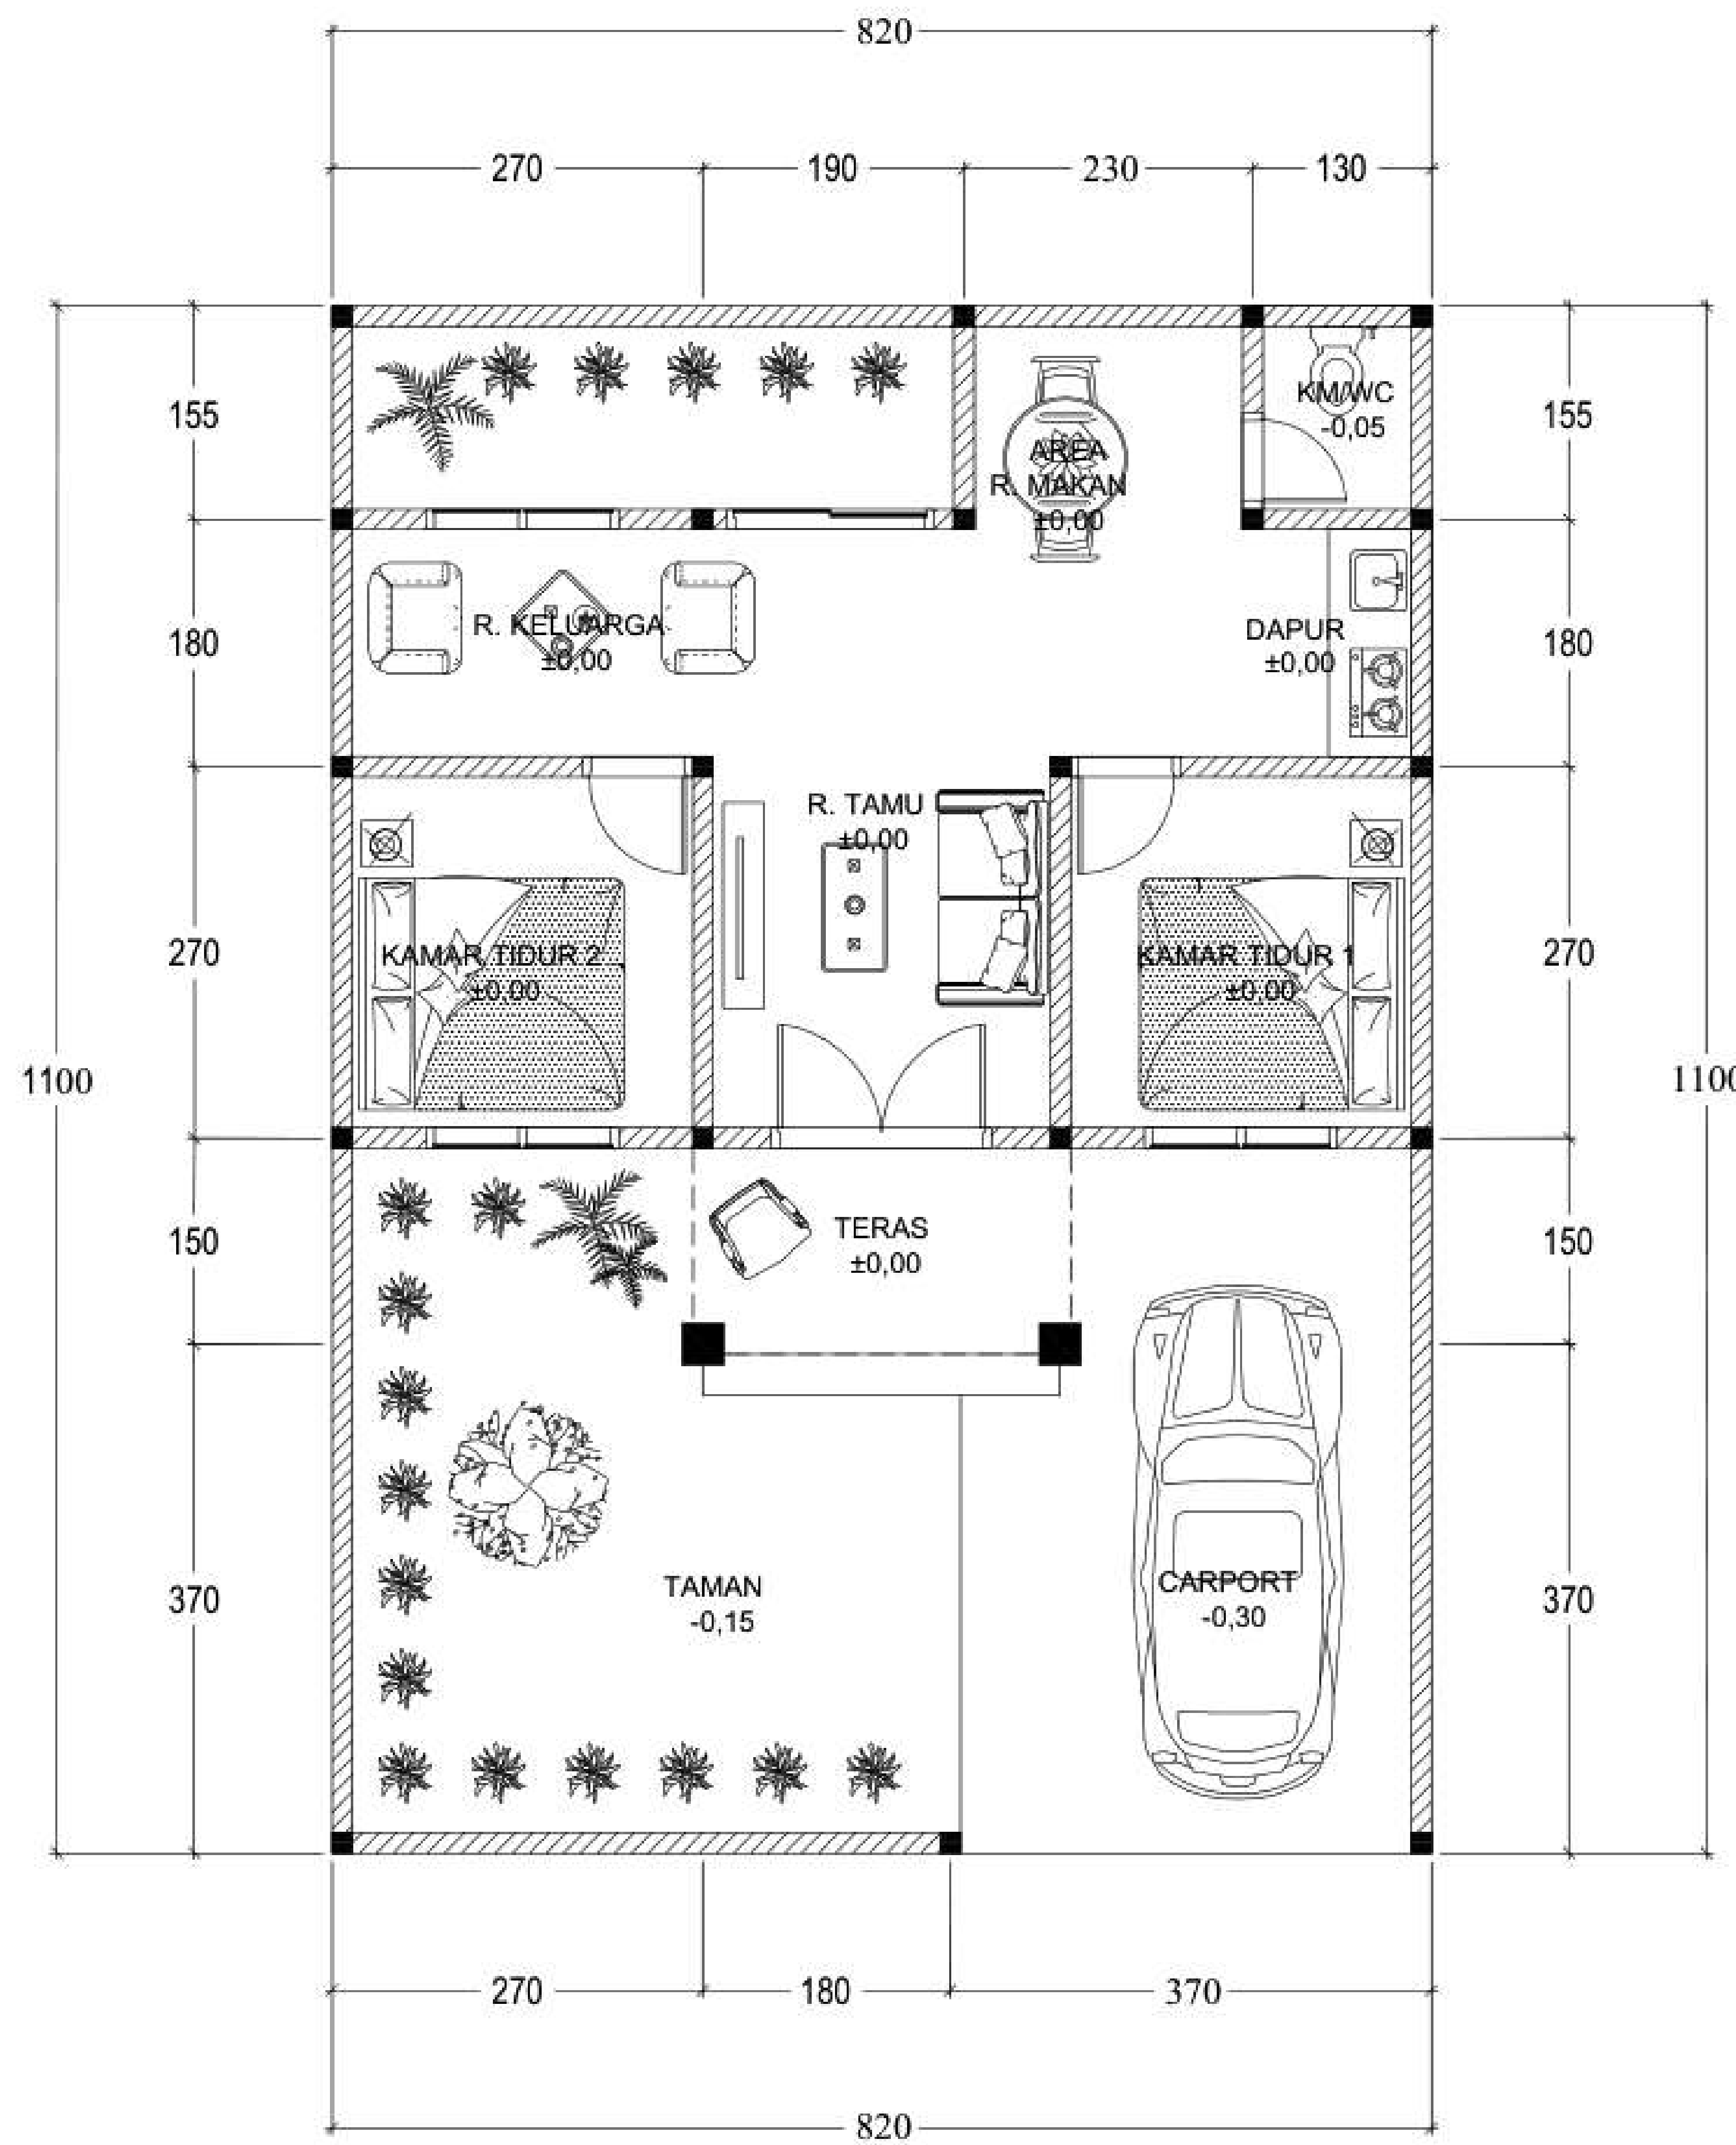

KATALOG

DESAIN

Konsep Etnik Jawa

Ethnic - Tipe 36

Tipe 36 m²

- 2 Kamar Tidur
- Dapur & Ruang Makan
- Ruang Tamu
- Kamar Mandi
- Carport
- Taman

Ethnic - Tipe 45

Tipe 45 m²

- 2 Kamar Tidur
- Dapur & Ruang Makan
- Ruang Tamu
- Kamar Mandi
- Carport
- Taman
- Teras

Ethnic - Tipe 60

Tipe 60 m²

- 3 Kamar Tidur
- Dapur & Ruang Makan
- Ruang Tamu
- Kamar Mandi
- Carport
- Taman
- Teras
- Halaman Belakang

Lantai 1

- 1 Kamar Tidur
- Dapur & Ruang Makan
- Ruang Keluarga
- Ruang Tamu
- 2 Kamar Mandi
- Carport
- Taman dan Halaman Belakang

Lantai 2

- 2 Kamar Tidur
- Ruang Santai
- 2 Kamar Mandi
- Rooftop
- Balkon

Konsep Minimalis

Minimalis- Tipe 30

Tipe 30 m²

- 2 Kamar Tidur
- Dapur & Ruang Makan
- Ruang Tamu
- Kamar Mandi
- Carport
- Taman & Halaman Belakang

DENAH TYPE 30/75
1:75

Minimalis - Tipe 36

DENAH TIPE 36/60
SKALA 1:75