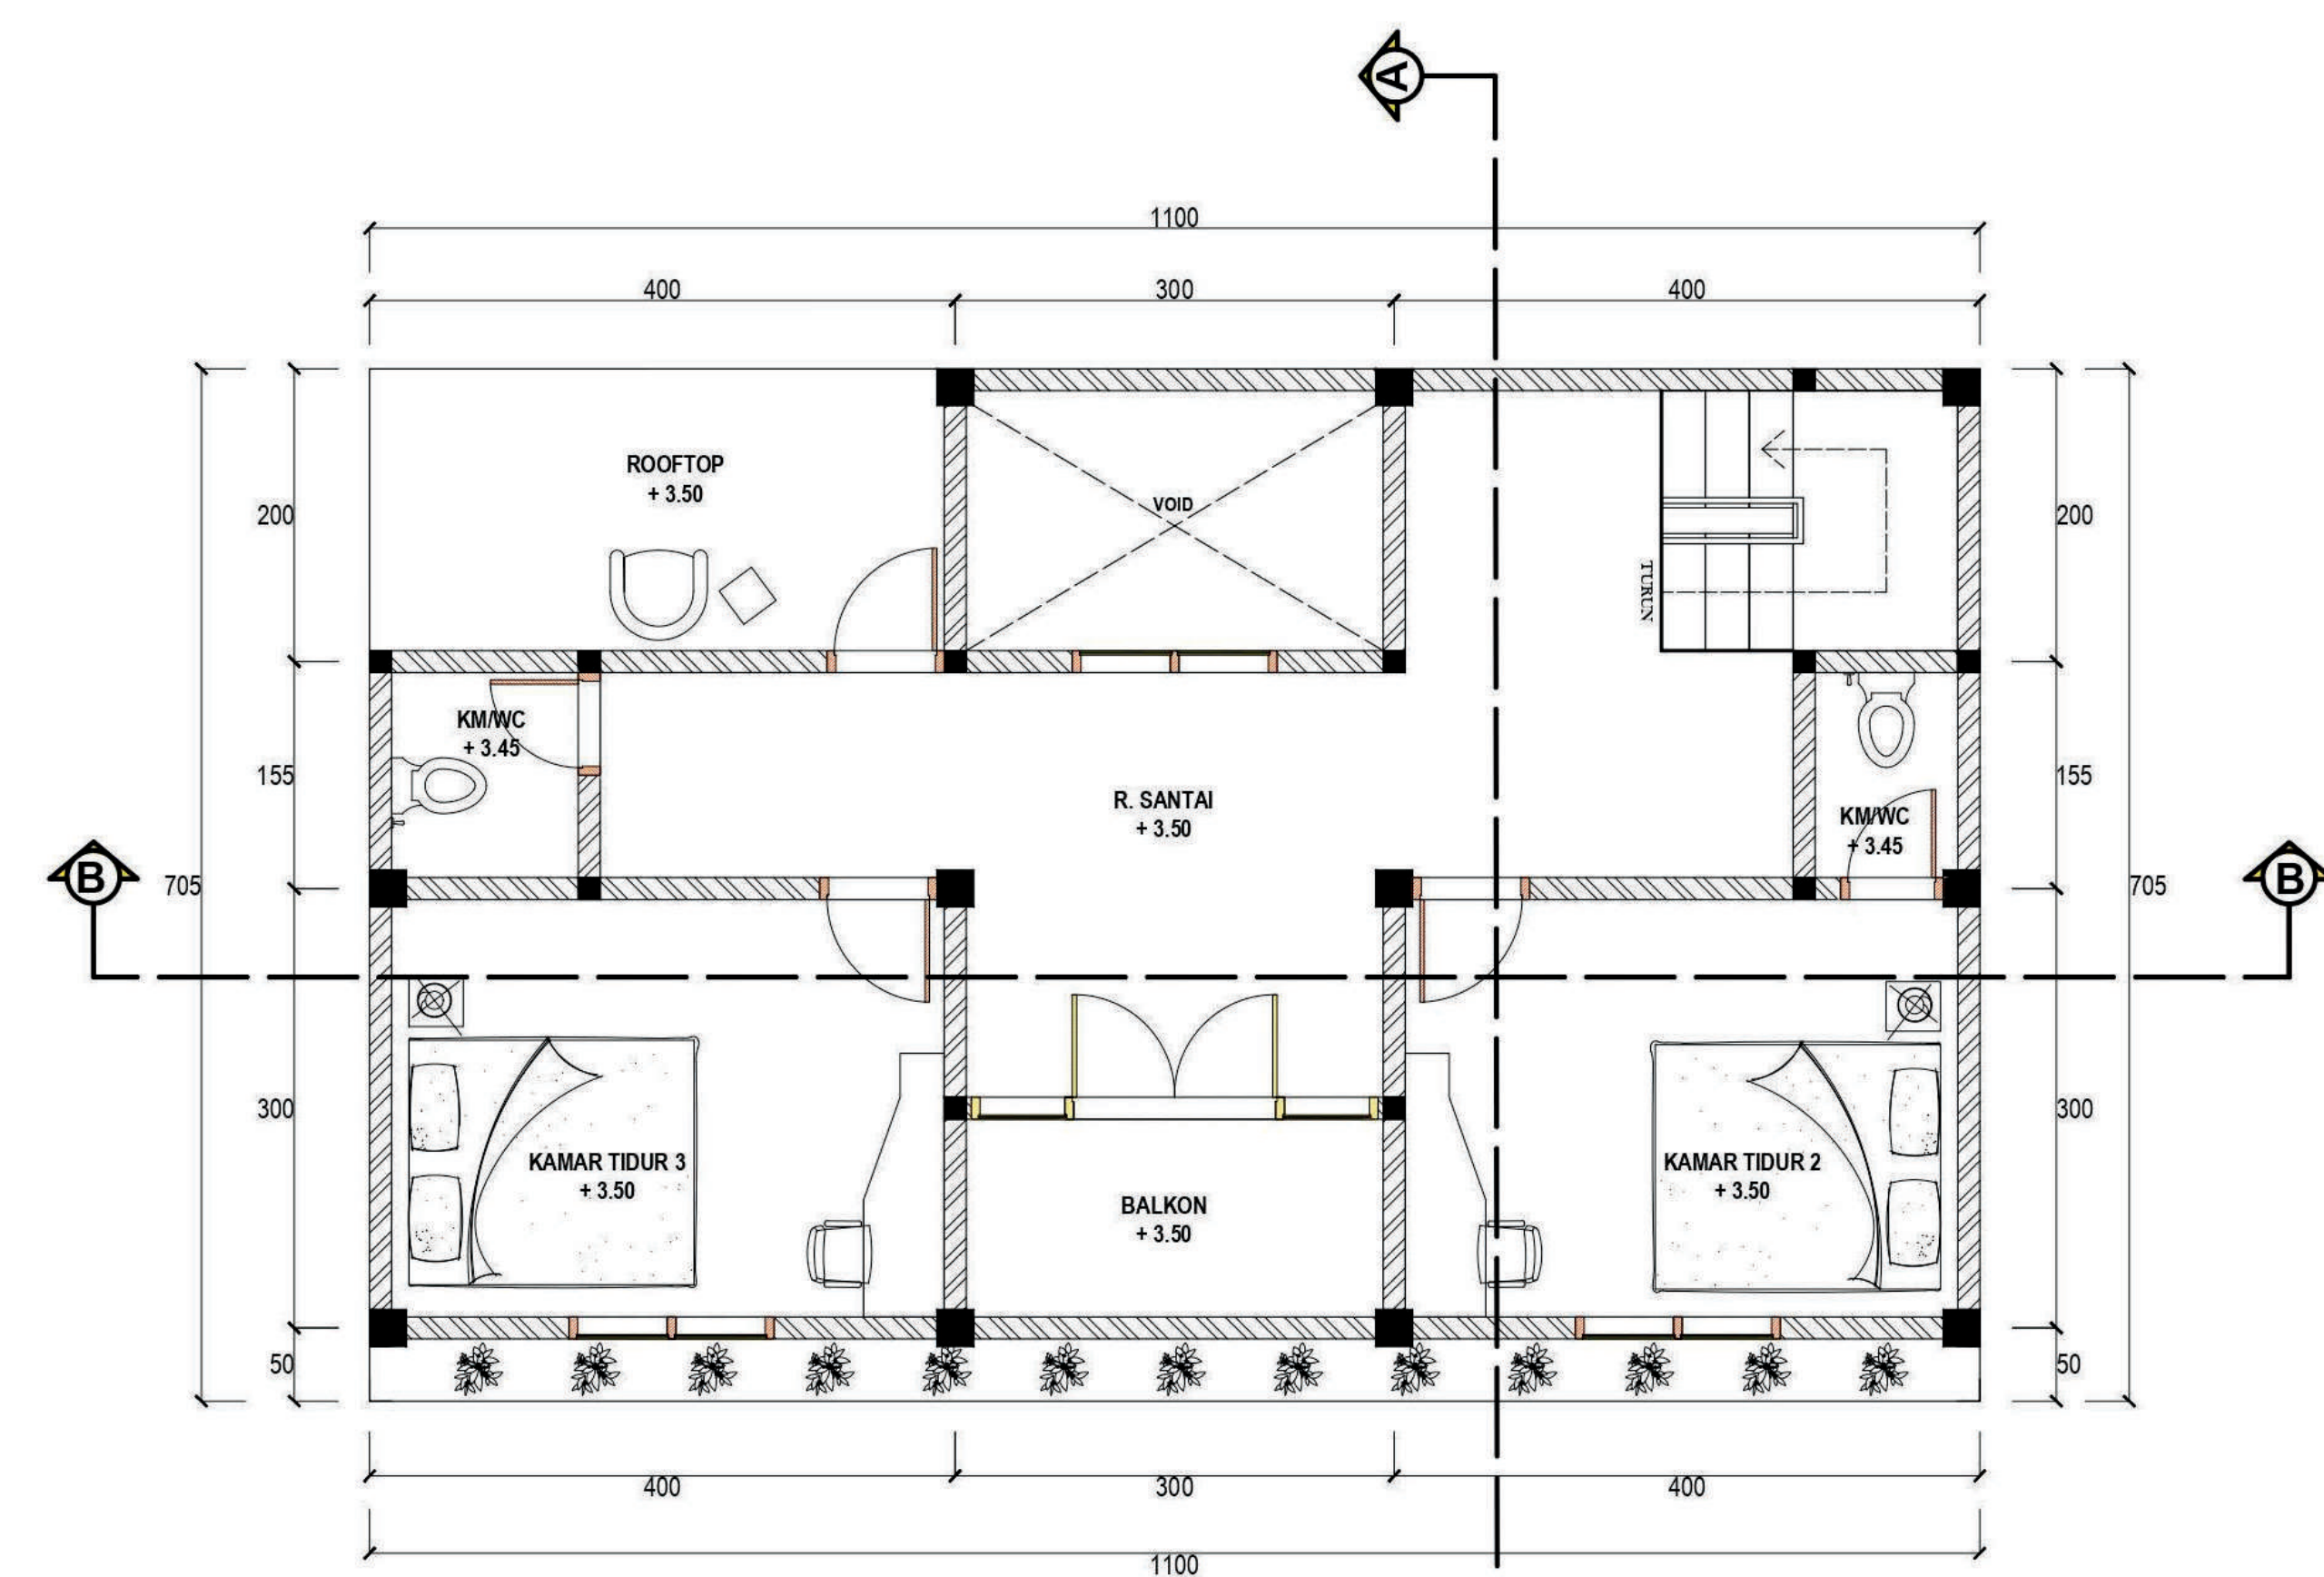

Lantai 1

- 1 Kamar Tidur
- Dapur & Ruang Makan
- Ruang Keluarga
- Ruang Tamu
- 2 Kamar Mandi
- Carport
- Taman dan Halaman Belakang

Lantai 2

- 2 Kamar Tidur
- Ruang Santai
- 2 Kamar Mandi
- Rooftop
- Balkon

Ethnic - Tipe 2 Lantai

Tipe 2 Lantai

Lantai 1

- 2 Kamar Tidur
- Dapur & Ruang Makan
- Ruang Keluarga
- Ruang Tamu
- 2 Kamar Mandi
- Carport
- Ruang Cuci & Jemur

Lantai 2

- 2 Kamar Tidur
- Ruang Keluarga
- Mushola
- 1 Kamar Mandi
- Gudang
- Ruang Bebas
- Balkon

Konsep Minimalis

Minimalis- Tipe 30

Tipe 30 m²

- 2 Kamar Tidur
- Dapur & Ruang Makan
- Ruang Tamu
- Kamar Mandi
- Carport
- Taman & Halaman Belakang

DENAH TYPE 30/75
1:75

Minimalis - Tipe 36

DENAH TIPE 36/60
SKALA 1:75