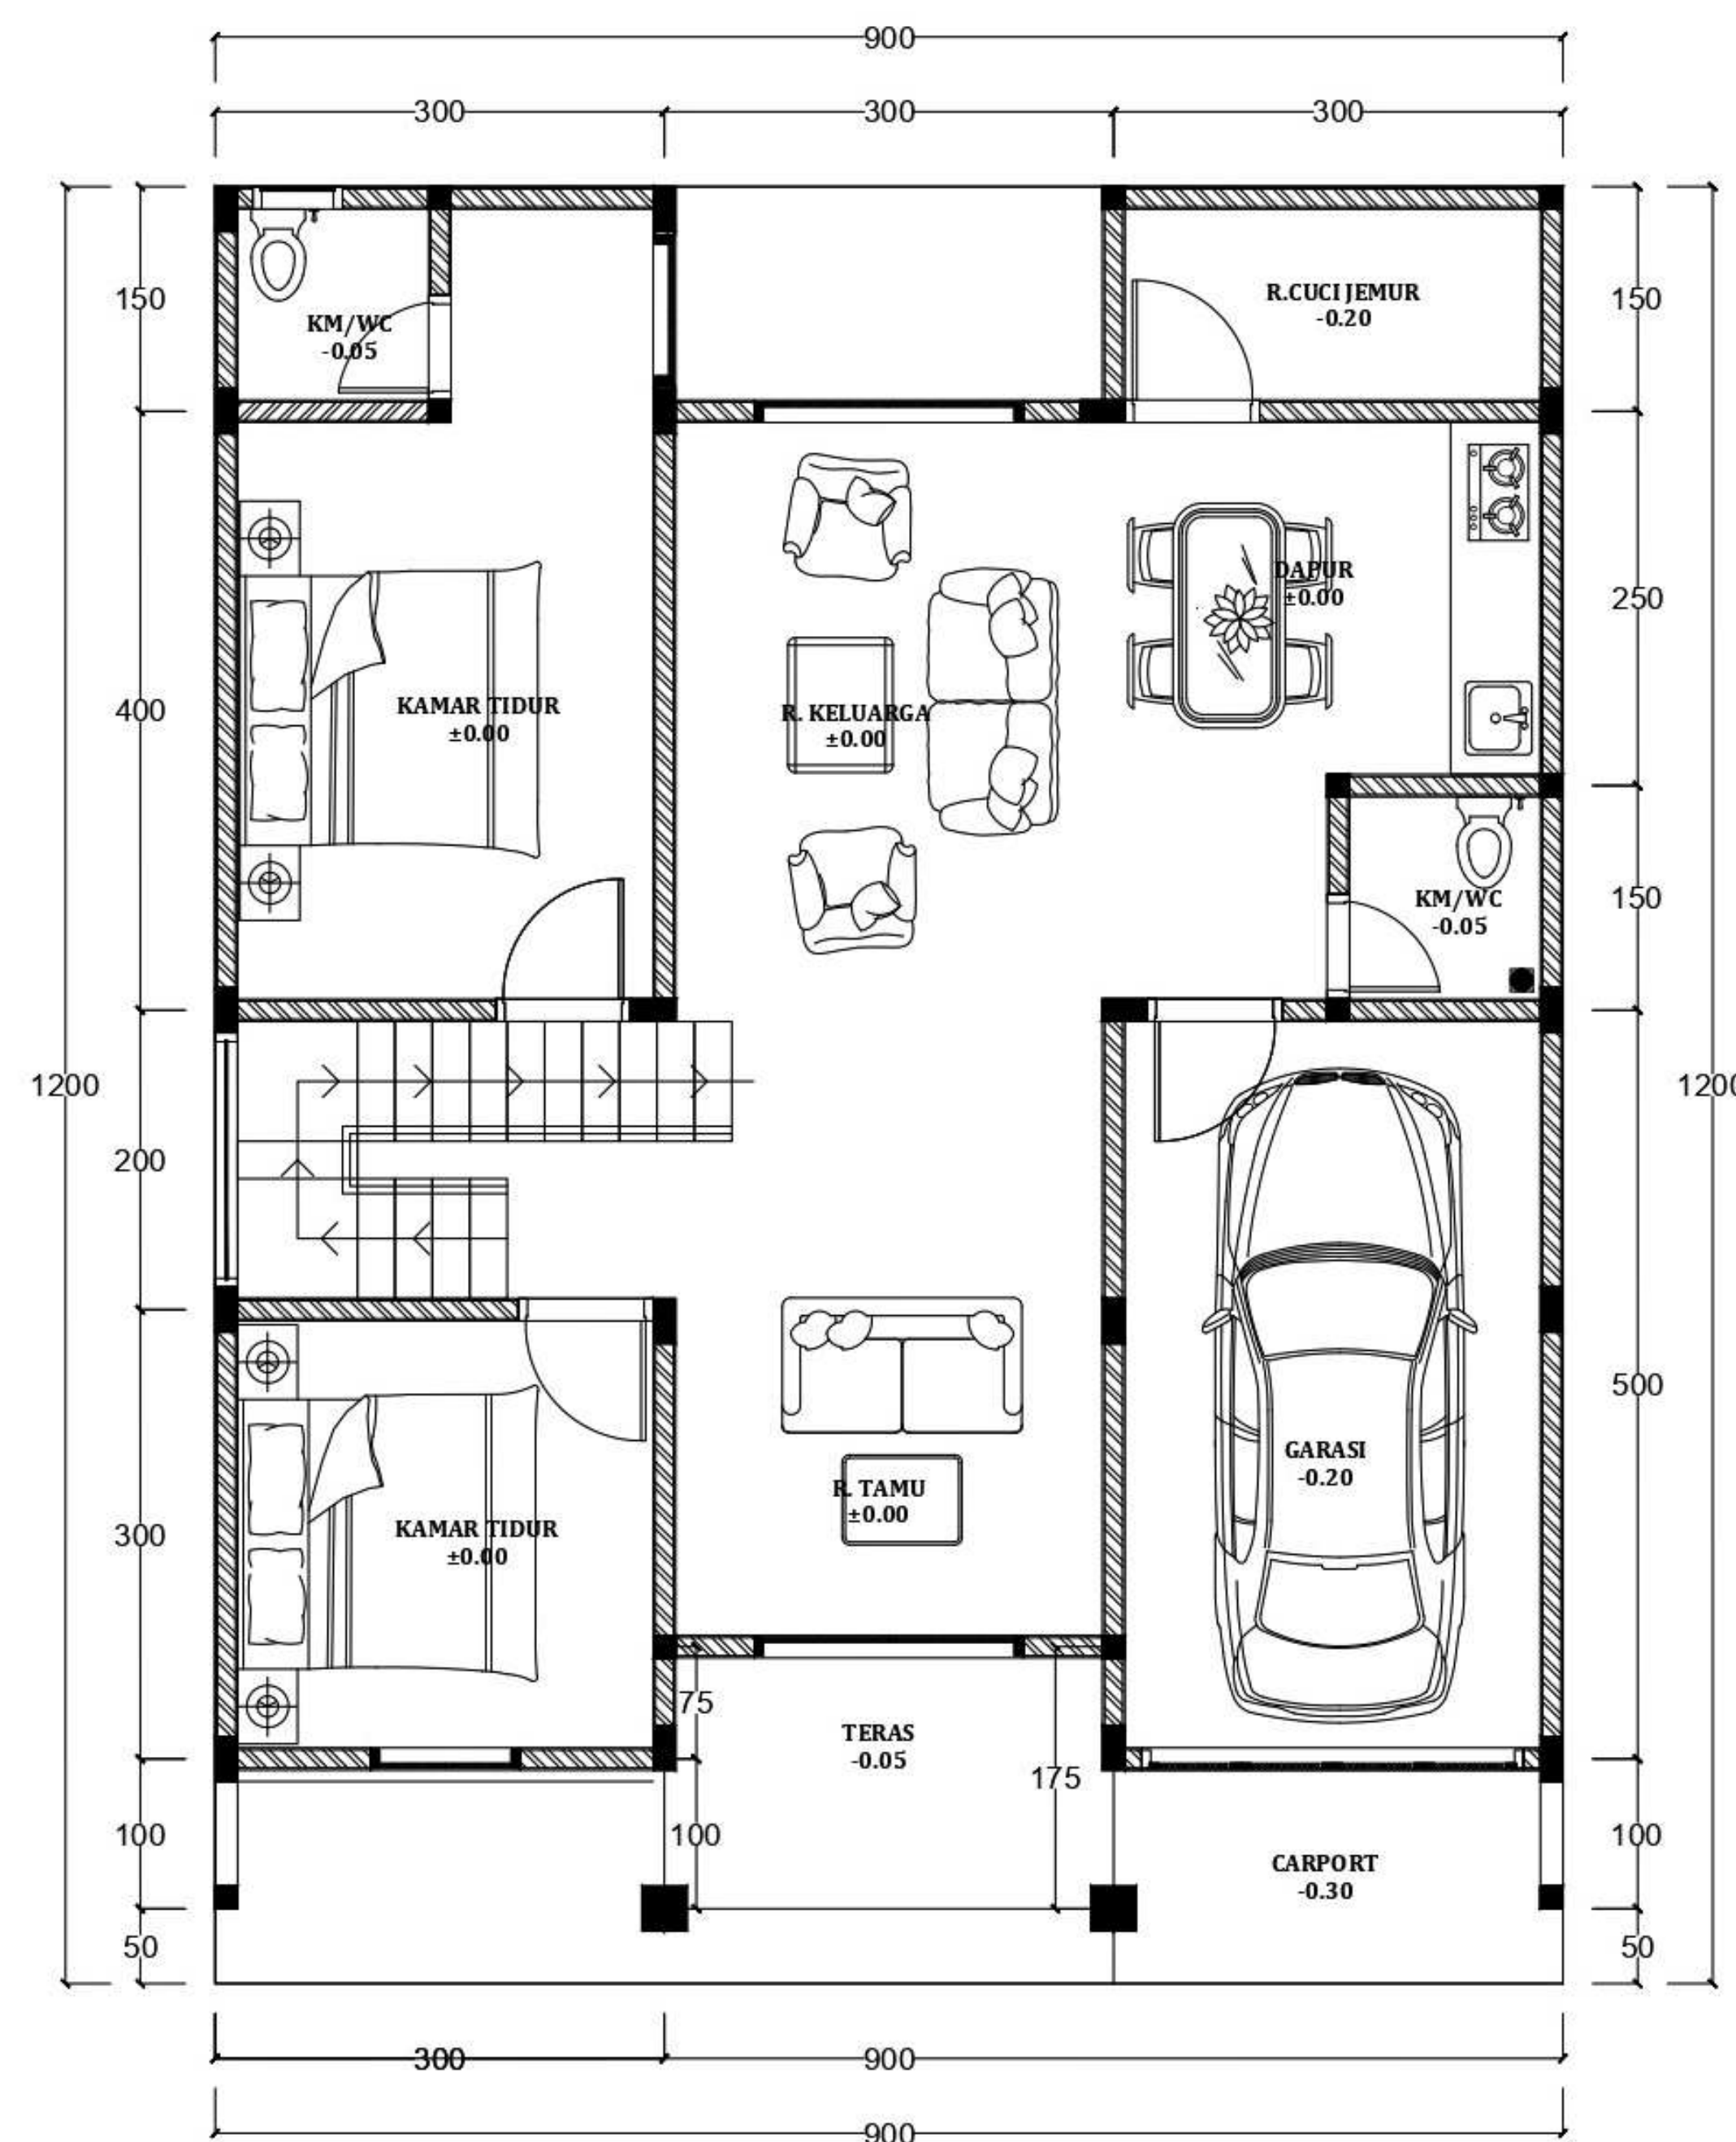

KATALOG

DESAIN

Konsep Etnik Jawa

Ethnic - Tipe 36

Tipe 36 m²

- 2 Kamar Tidur
- Dapur & Ruang Makan
- Ruang Tamu
- Kamar Mandi
- Carport
- Taman

Ethnic - Tipe 45

Tipe 45 m²

Lantai 1

- 1 Kamar Tidur
- Dapur & Ruang Makan
- Ruang Keluarga
- Ruang Tamu
- 2 Kamar Mandi
- Carport
- Taman dan Halaman Belakang

Lantai 2

- 2 Kamar Tidur
- Ruang Santai
- 2 Kamar Mandi
- Rooftop
- Balkon

Ethnic - Tipe 2 Lantai

Tipe 2 Lantai

Lantai 1

- 2 Kamar Tidur
- Dapur & Ruang Makan
- Ruang Keluarga
- Ruang Tamu
- 2 Kamar Mandi
- Carport
- Ruang Cuci & Jemur

Lantai 2

- 2 Kamar Tidur
- Ruang Keluarga
- Mushola
- 1 Kamar Mandi
- Gudang
- Ruang Bebas
- Balkon

Konsep Minimalis

Minimalis- Tipe 30

Tipe 30 m²

- 2 Kamar Tidur
- Dapur & Ruang Makan
- Ruang Tamu
- Kamar Mandi
- Carport
- Taman & Halaman Belakang

DENAH TYPE 30/75
1:75

Minimalis - Tipe 36

DENAH TIPE 36/60
SKALA 1:75