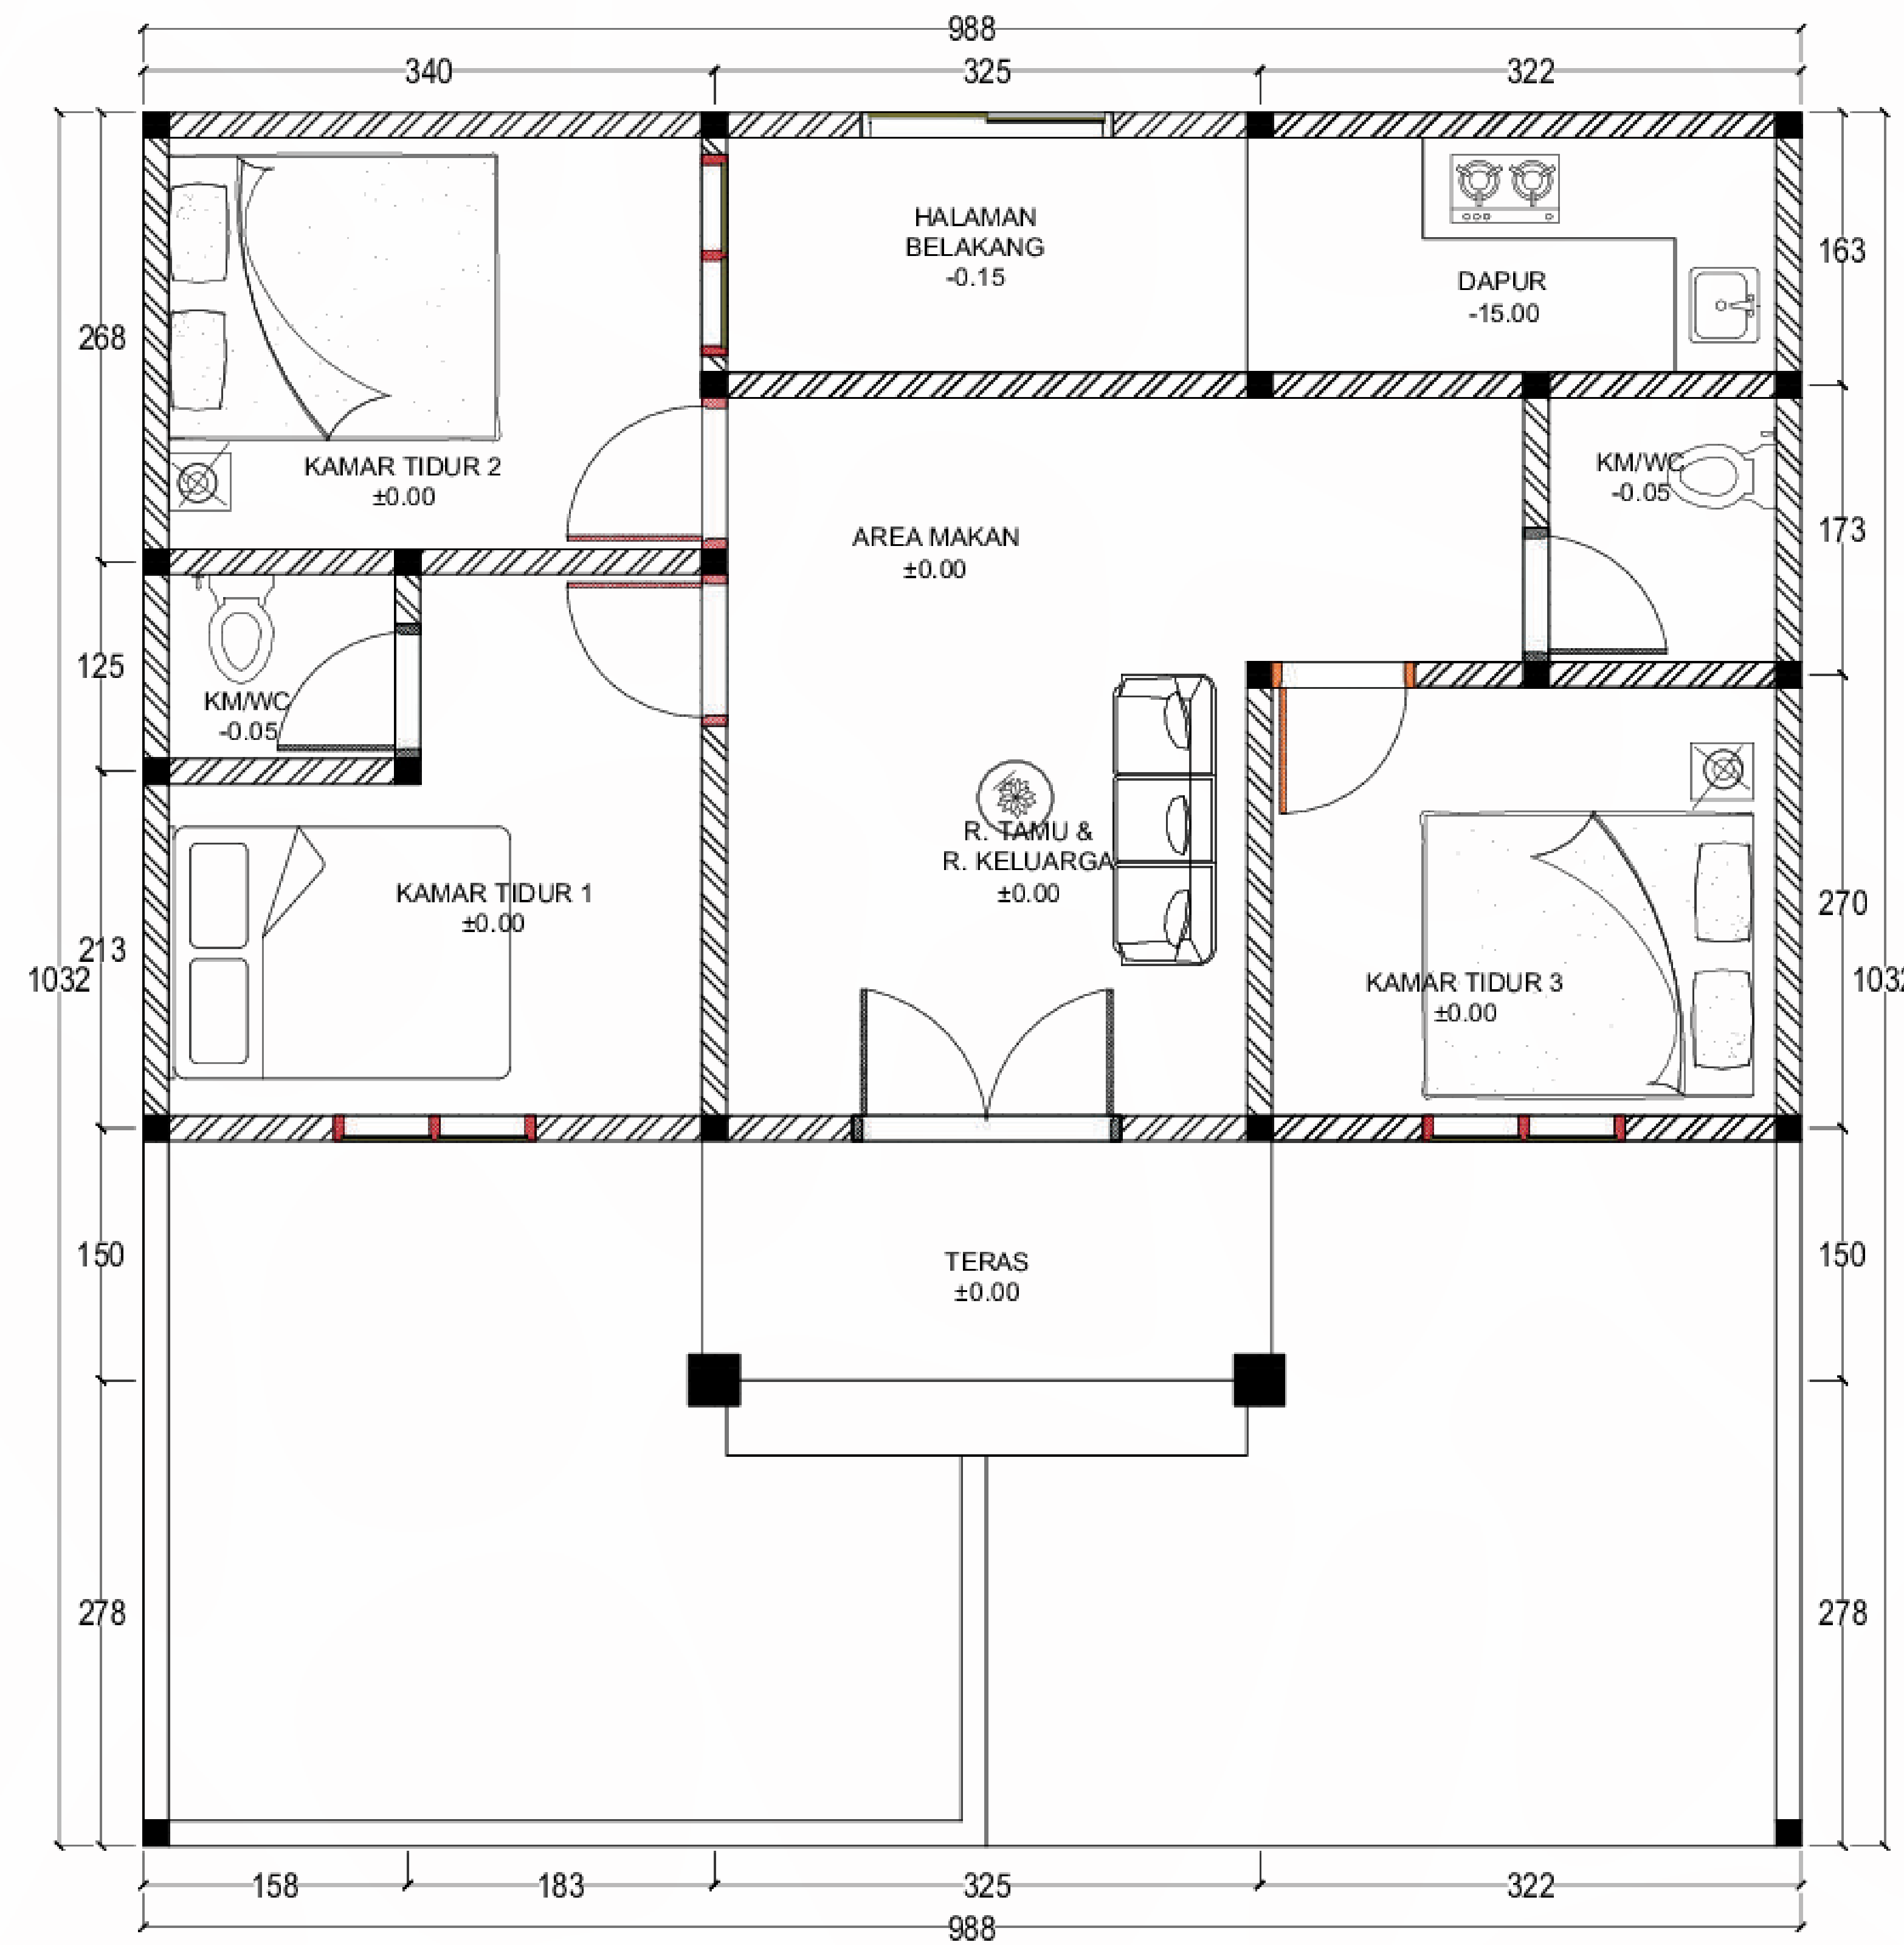

Tipe 60 m²

- 3 Kamar Tidur
- Dapur & Ruang Makan
- Ruang Tamu
- Kamar Mandi
- Carport
- Taman
- Teras
- Halaman Belakang