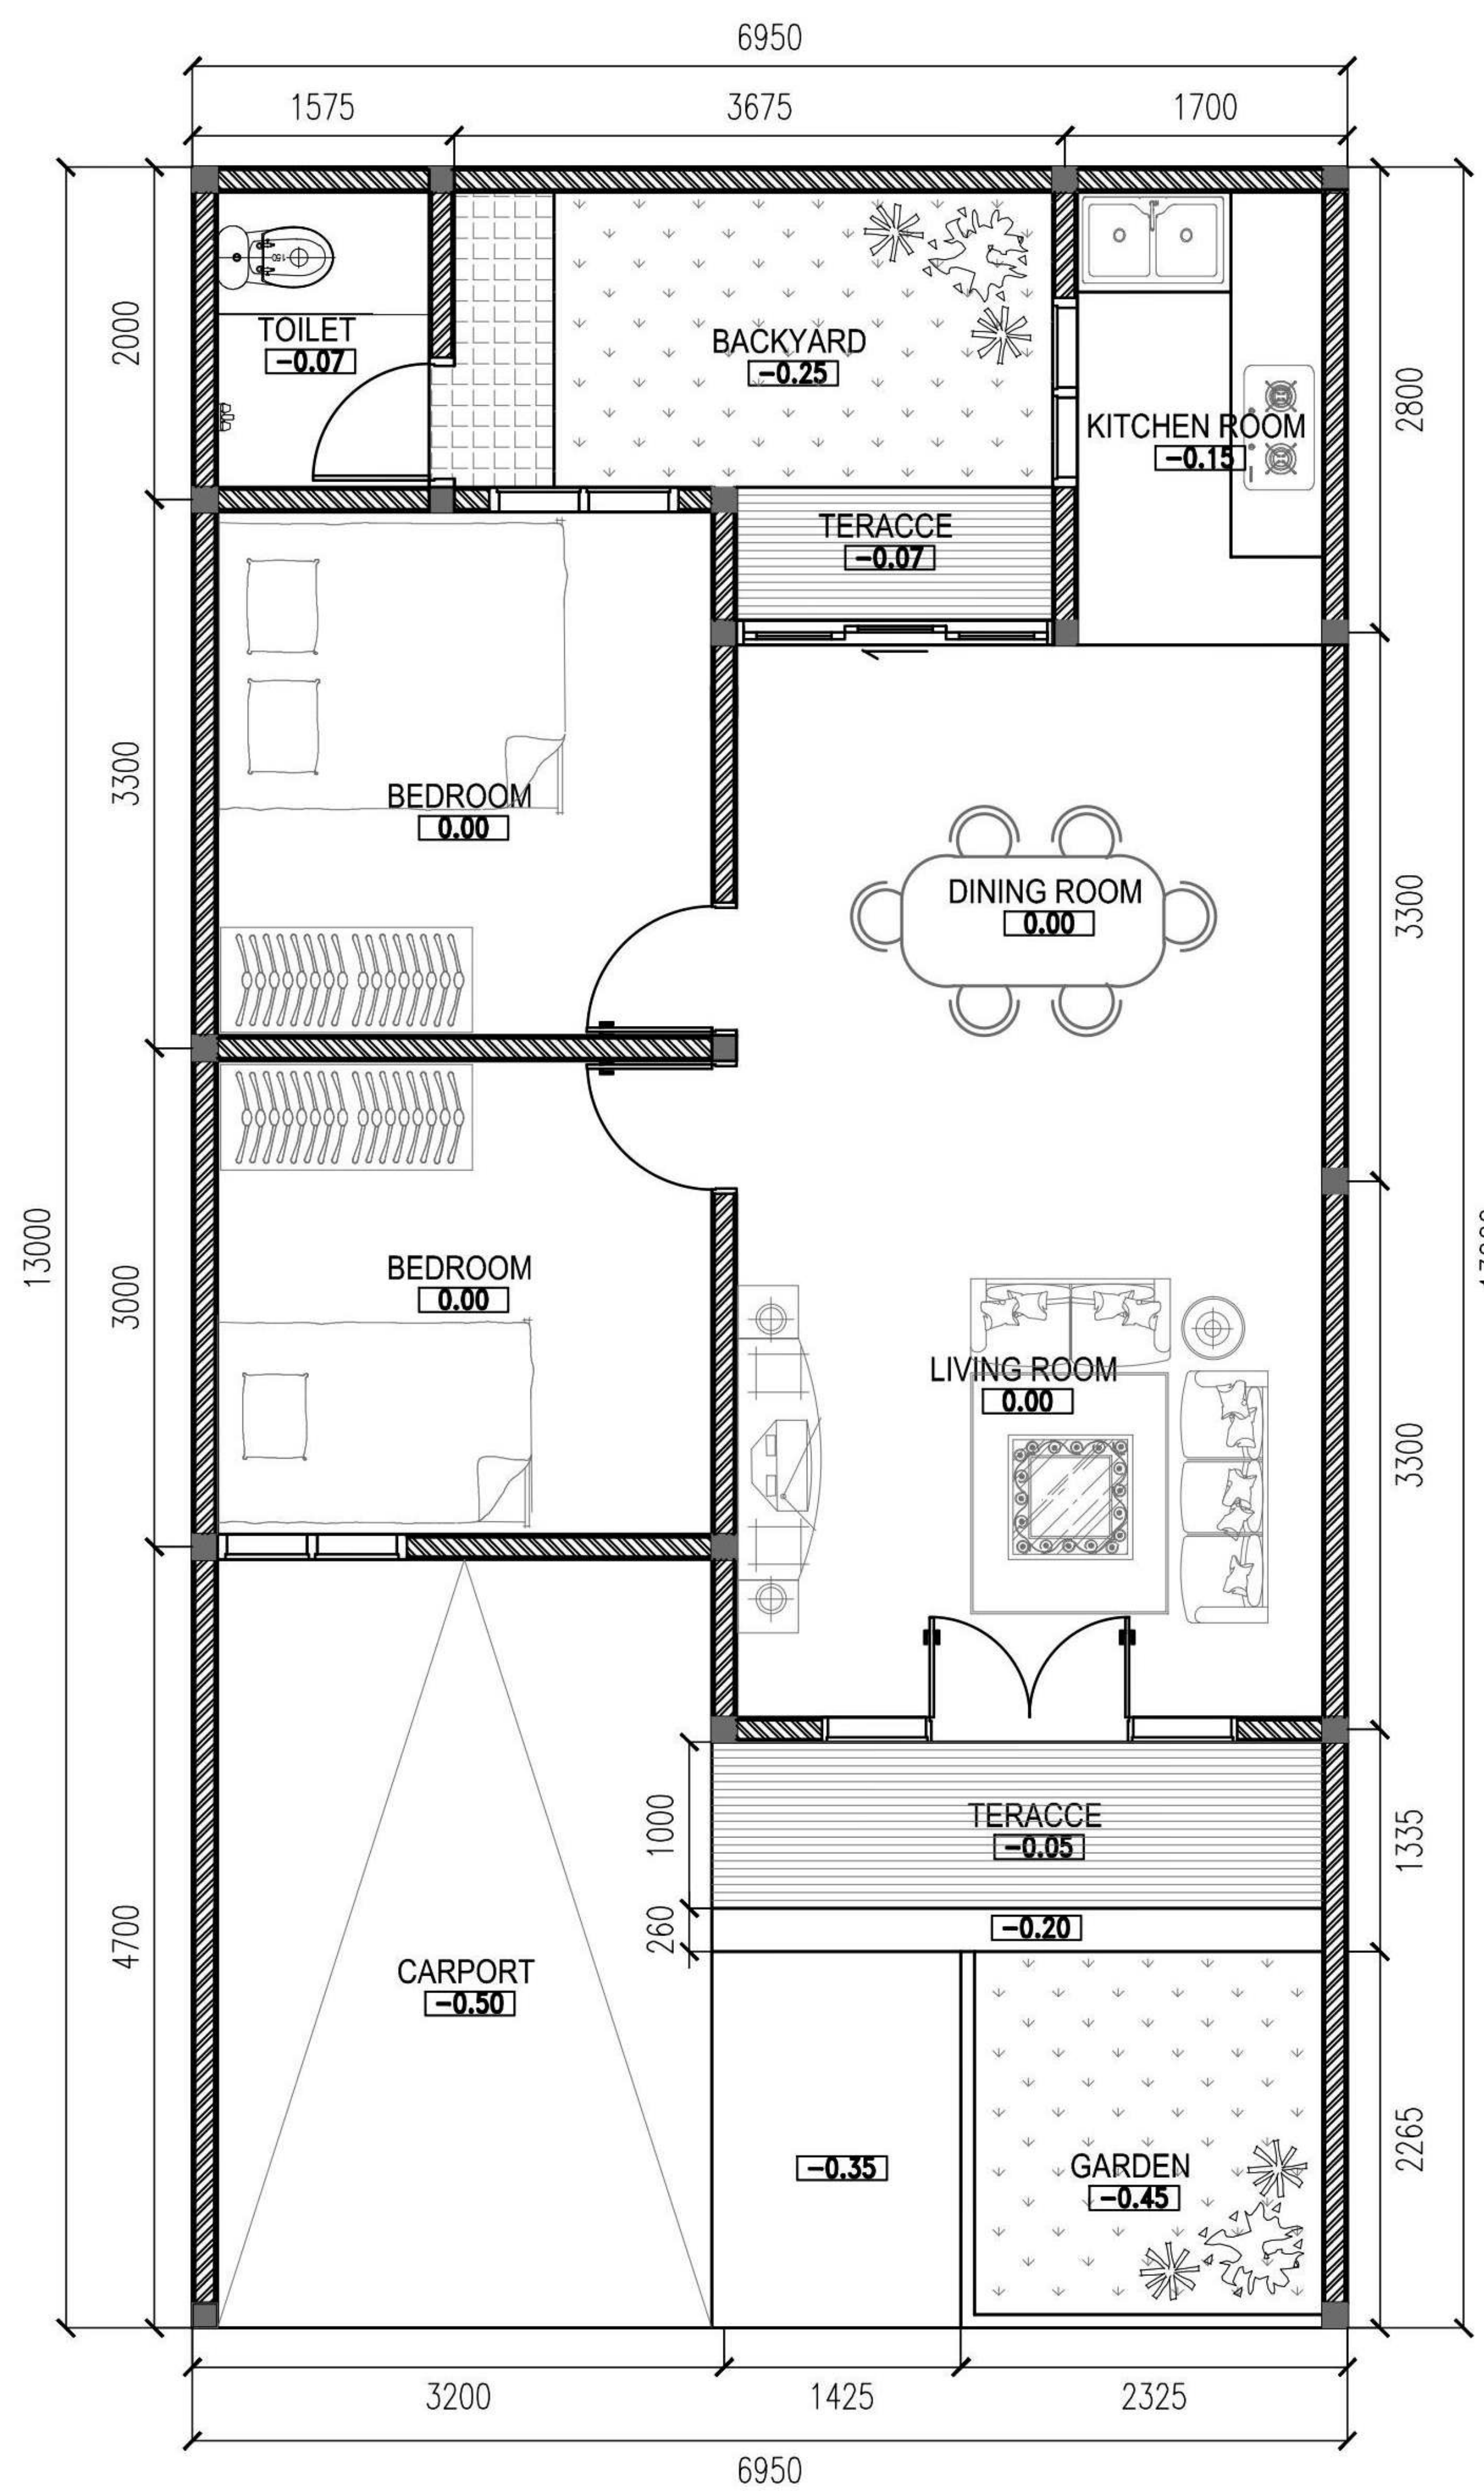

Tipe 60 m²

- 2 Kamar Tidur
- Dapur & Ruang Makan
- Ruang Tamu
- Kamar Mandi
- Carport
- Taman & Halaman Belakang

Minimalis- Tipe 65