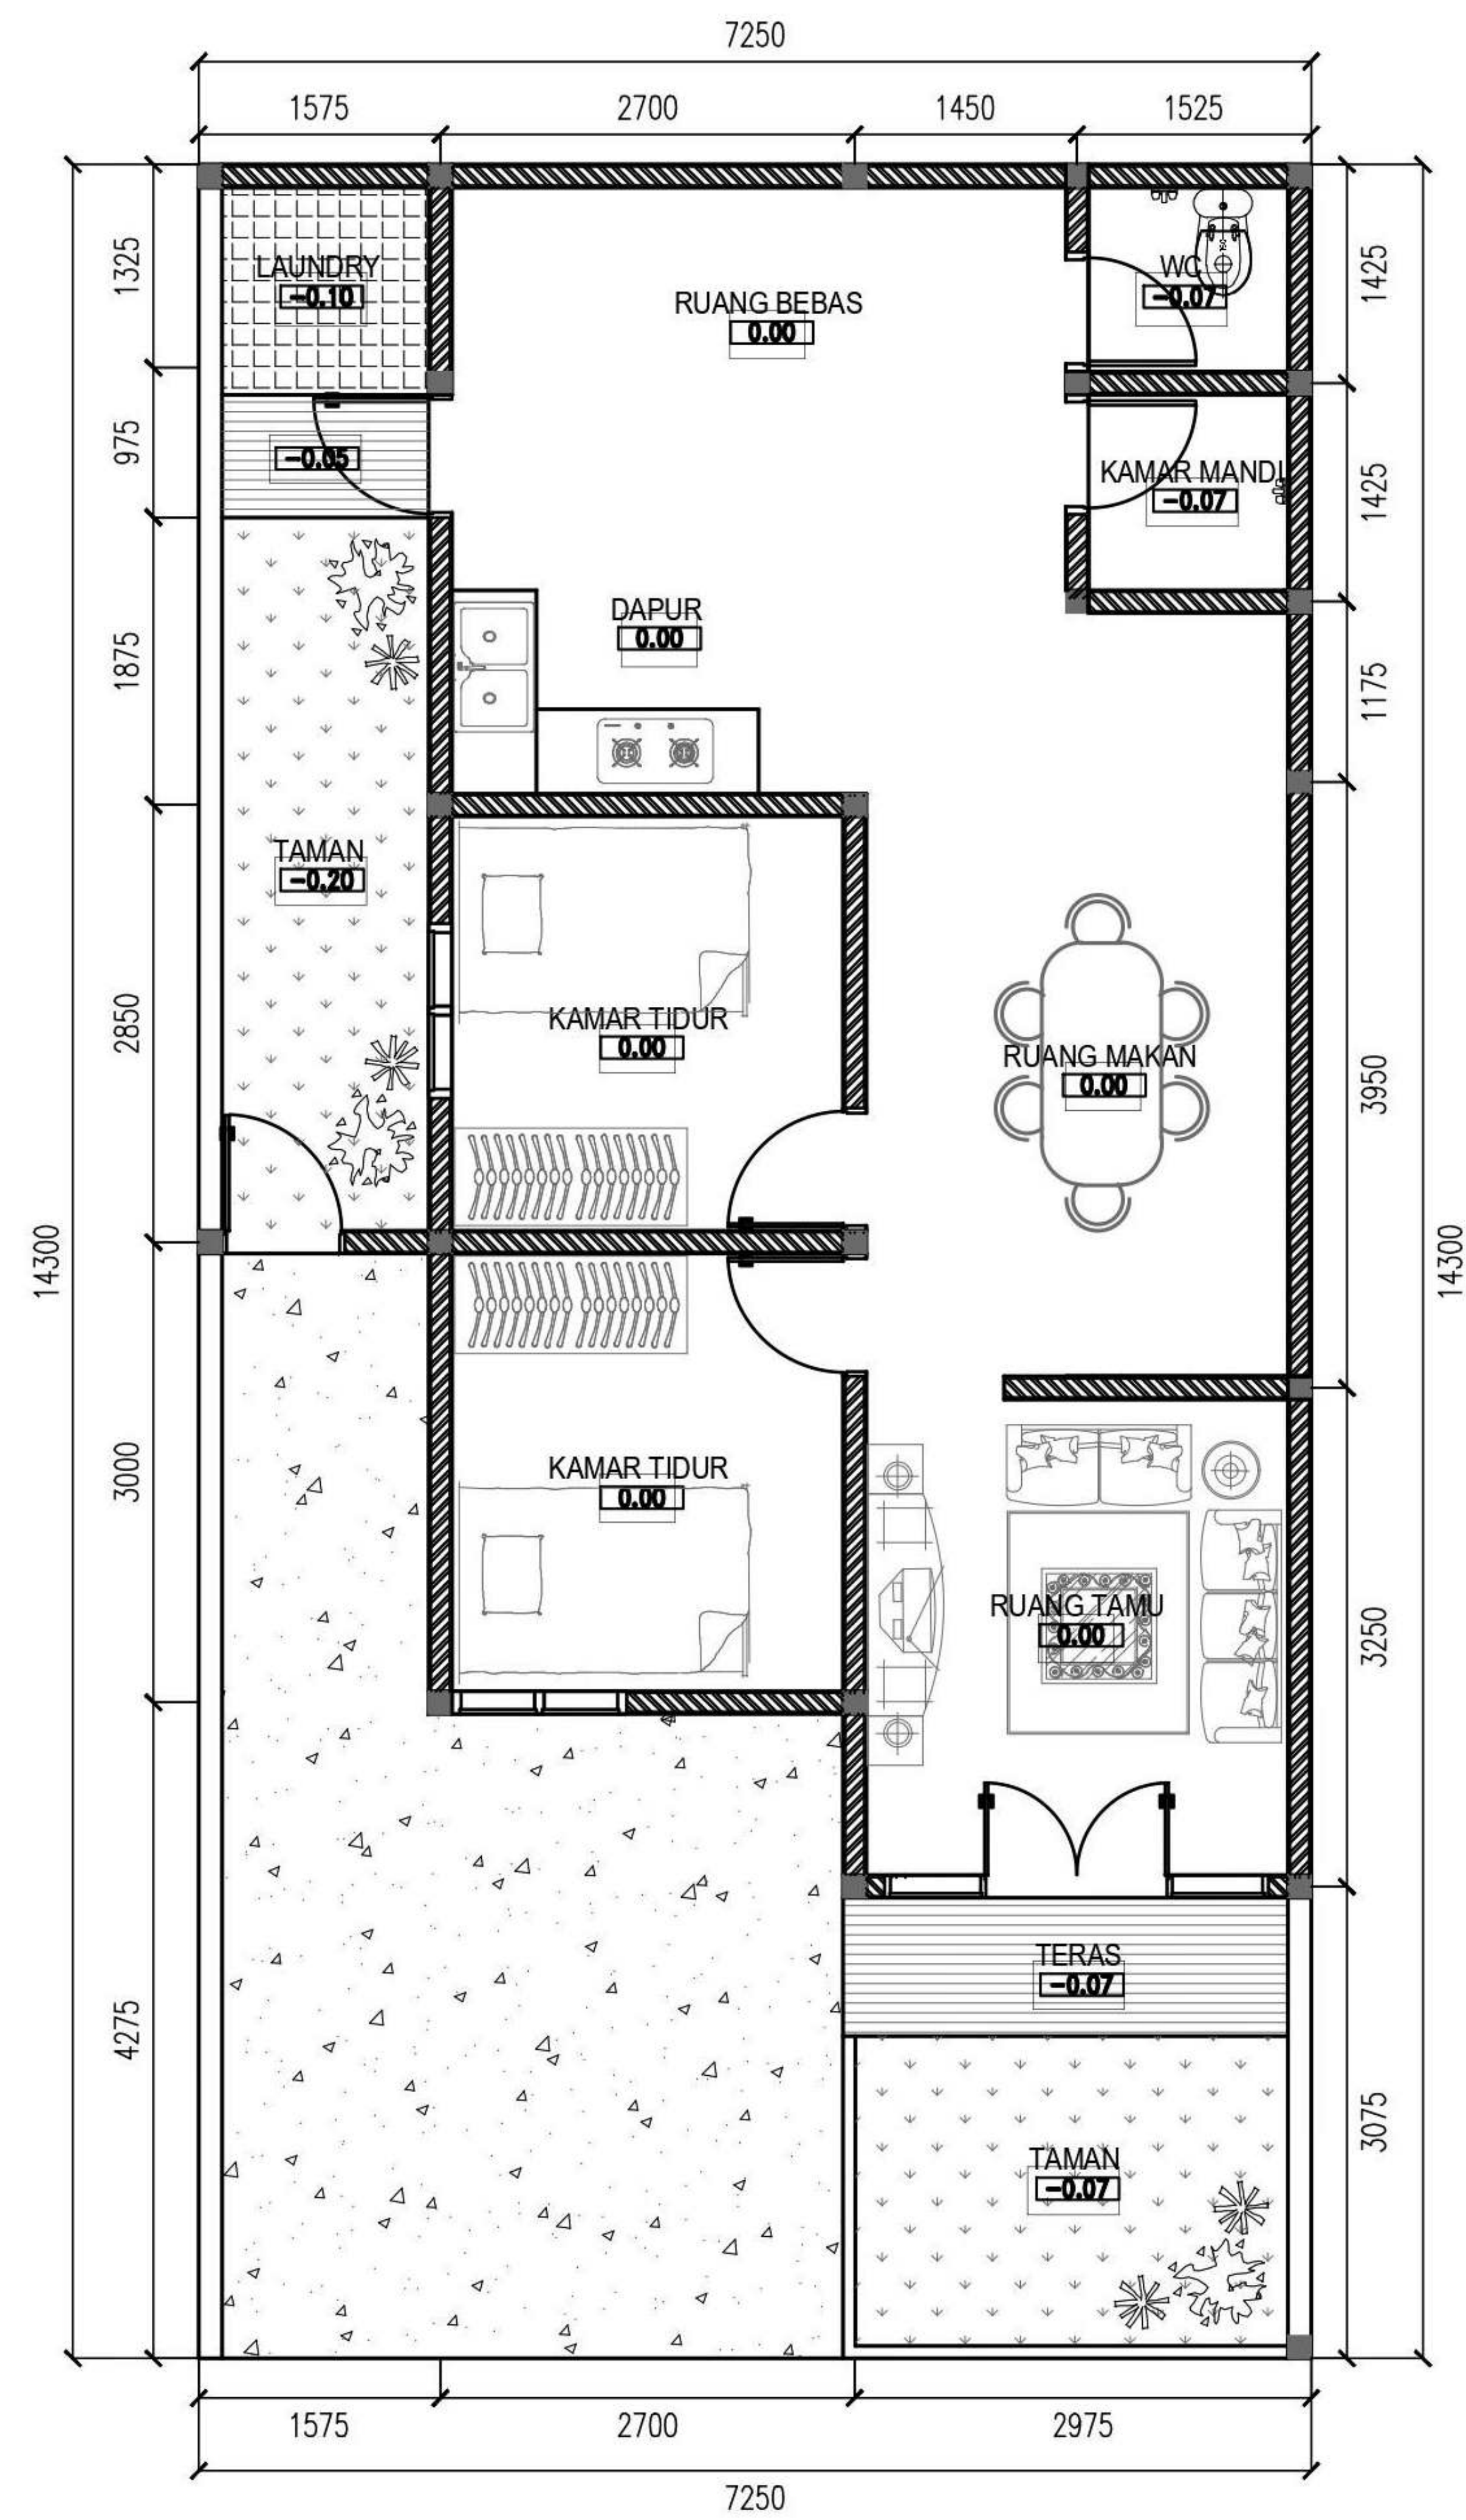

KATALOG

DESAIN

Konsep Etnik Jawa

Ethnic - Tipe 36

Tipe 36 m²

- 2 Kamar Tidur
- Dapur & Ruang Makan
- Ruang Tamu
- Kamar Mandi
- Carport
- Taman

Ethnic - Tipe 45

Tipe 45 m²

Lantai 1

- 1 Kamar Tidur
- Dapur & Ruang Makan
- Ruang Keluarga
- Ruang Tamu
- 2 Kamar Mandi
- Carport
- Taman dan Halaman Belakang

Lantai 2

- 2 Kamar Tidur
- Ruang Santai
- 2 Kamar Mandi
- Rooftop
- Balkon

Konsep Minimalis

Minimalis- Tipe 30

Tipe 30 m²

- 2 Kamar Tidur
- Dapur & Ruang Makan
- Ruang Tamu
- Kamar Mandi
- Carport
- Taman & Halaman Belakang

DENAH TYPE 30/75
1:75

Minimalis - Tipe 36

DENAH TIPE 36/60
SKALA 1:75

Minimalis - Tipe 60

Tipe 60 m²

- 2 Kamar Tidur
- Dapur & Ruang Makan
- Ruang Tamu
- Kamar Mandi
- Carport
- Taman & Halaman Belakang

Minimalis- Tipe 65

Tipe 65 m²

- 2 Kamar Tidur
- Dapur & Ruang Makan
- Ruang Tamu
- Ruang Keluarga
- 2 Kamar Mandi
- Carport
- Taman
- Tempat Cuci