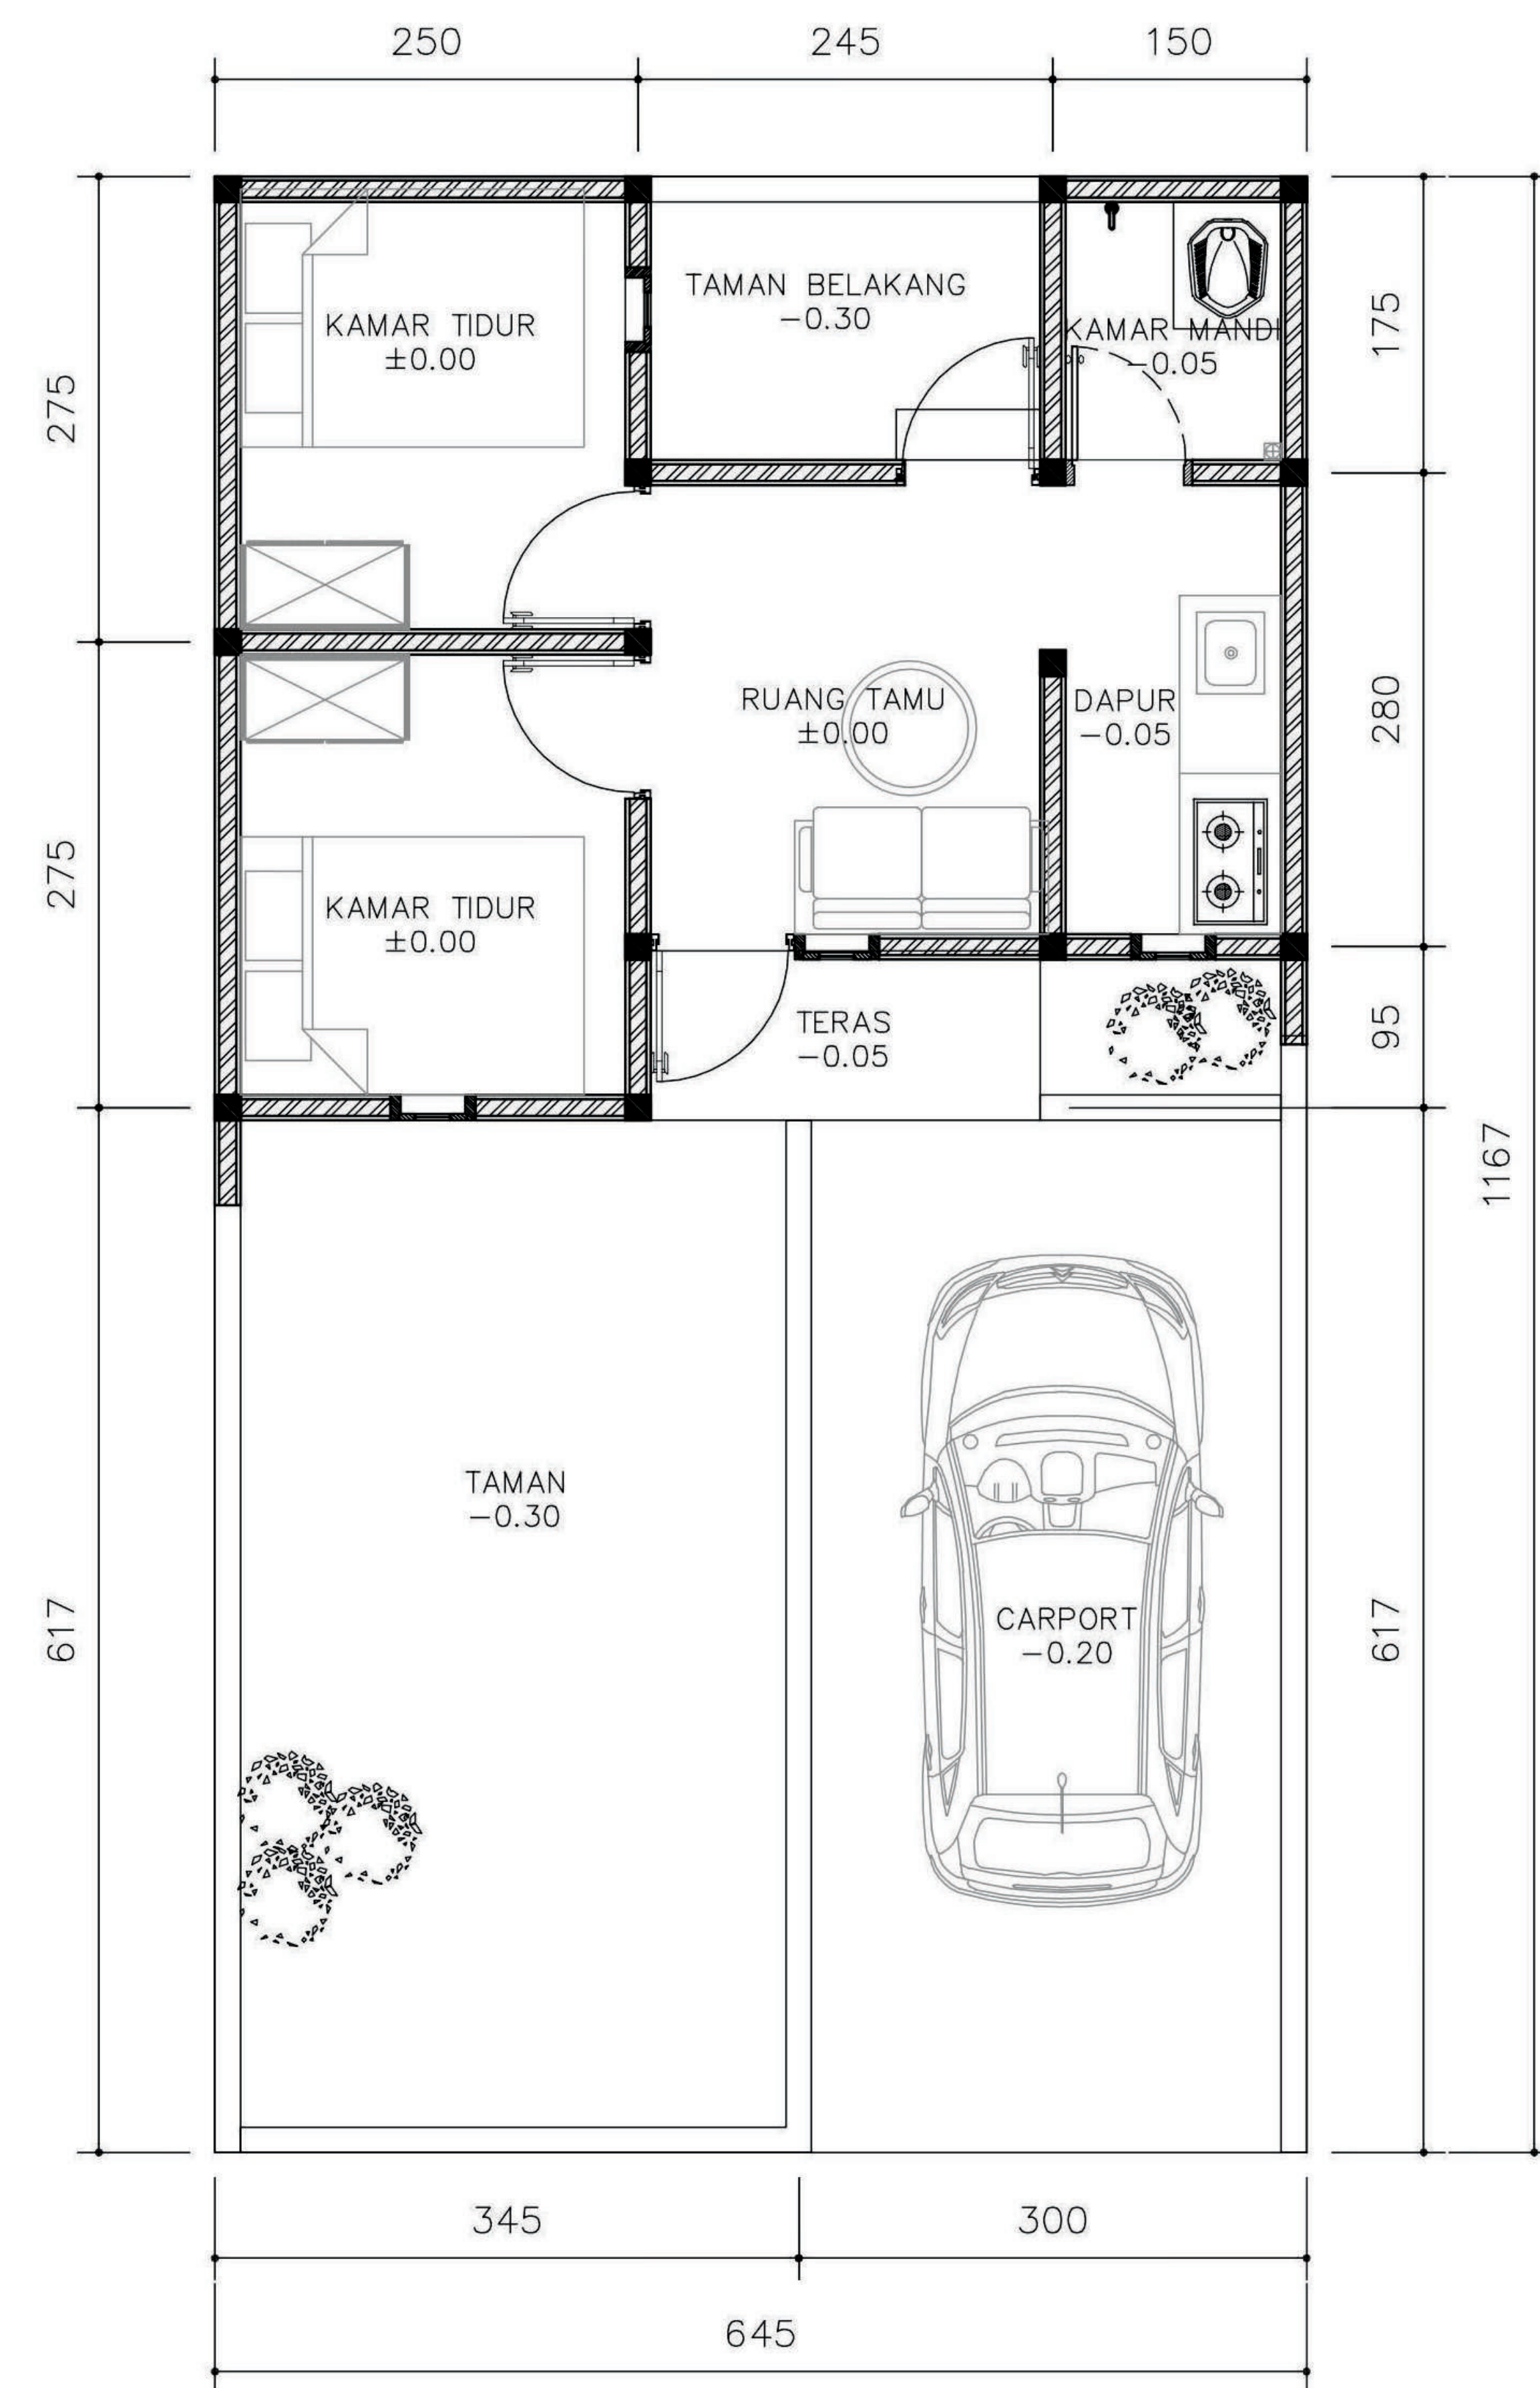

KATALOG

DESAIN

Konsep Etnik Jawa

Ethnic - Tipe 36

Tipe 36 m²

- 2 Kamar Tidur
- Dapur & Ruang Makan
- Ruang Tamu
- Kamar Mandi
- Carport
- Taman

Ethnic - Tipe 45

Tipe 45 m²

Lantai 1

- 1 Kamar Tidur
- Dapur & Ruang Makan
- Ruang Keluarga
- Ruang Tamu
- 2 Kamar Mandi
- Carport
- Taman dan Halaman Belakang

Lantai 2

- 2 Kamar Tidur
- Ruang Santai
- 2 Kamar Mandi
- Rooftop
- Balkon

Ethnic - Tipe 2 Lantai

Tipe 2 Lantai

Lantai 1

- 2 Kamar Tidur
- Dapur & Ruang Makan
- Ruang Keluarga
- Ruang Tamu
- 2 Kamar Mandi
- Carport
- Ruang Cuci & Jemur

Lantai 2

- 2 Kamar Tidur
- Ruang Keluarga
- Mushola
- 1 Kamar Mandi
- Gudang
- Ruang Bebas
- Balkon

Konsep Minimalis

Minimalis- Tipe 30

Tipe 30 m²

- 2 Kamar Tidur
- Dapur & Ruang Makan
- Ruang Tamu
- Kamar Mandi
- Carport
- Taman & Halaman Belakang

DENAH TYPE 30/75
1:75

Minimalis - Tipe 36

DENAH TIPE 36/60
SKALA 1:75