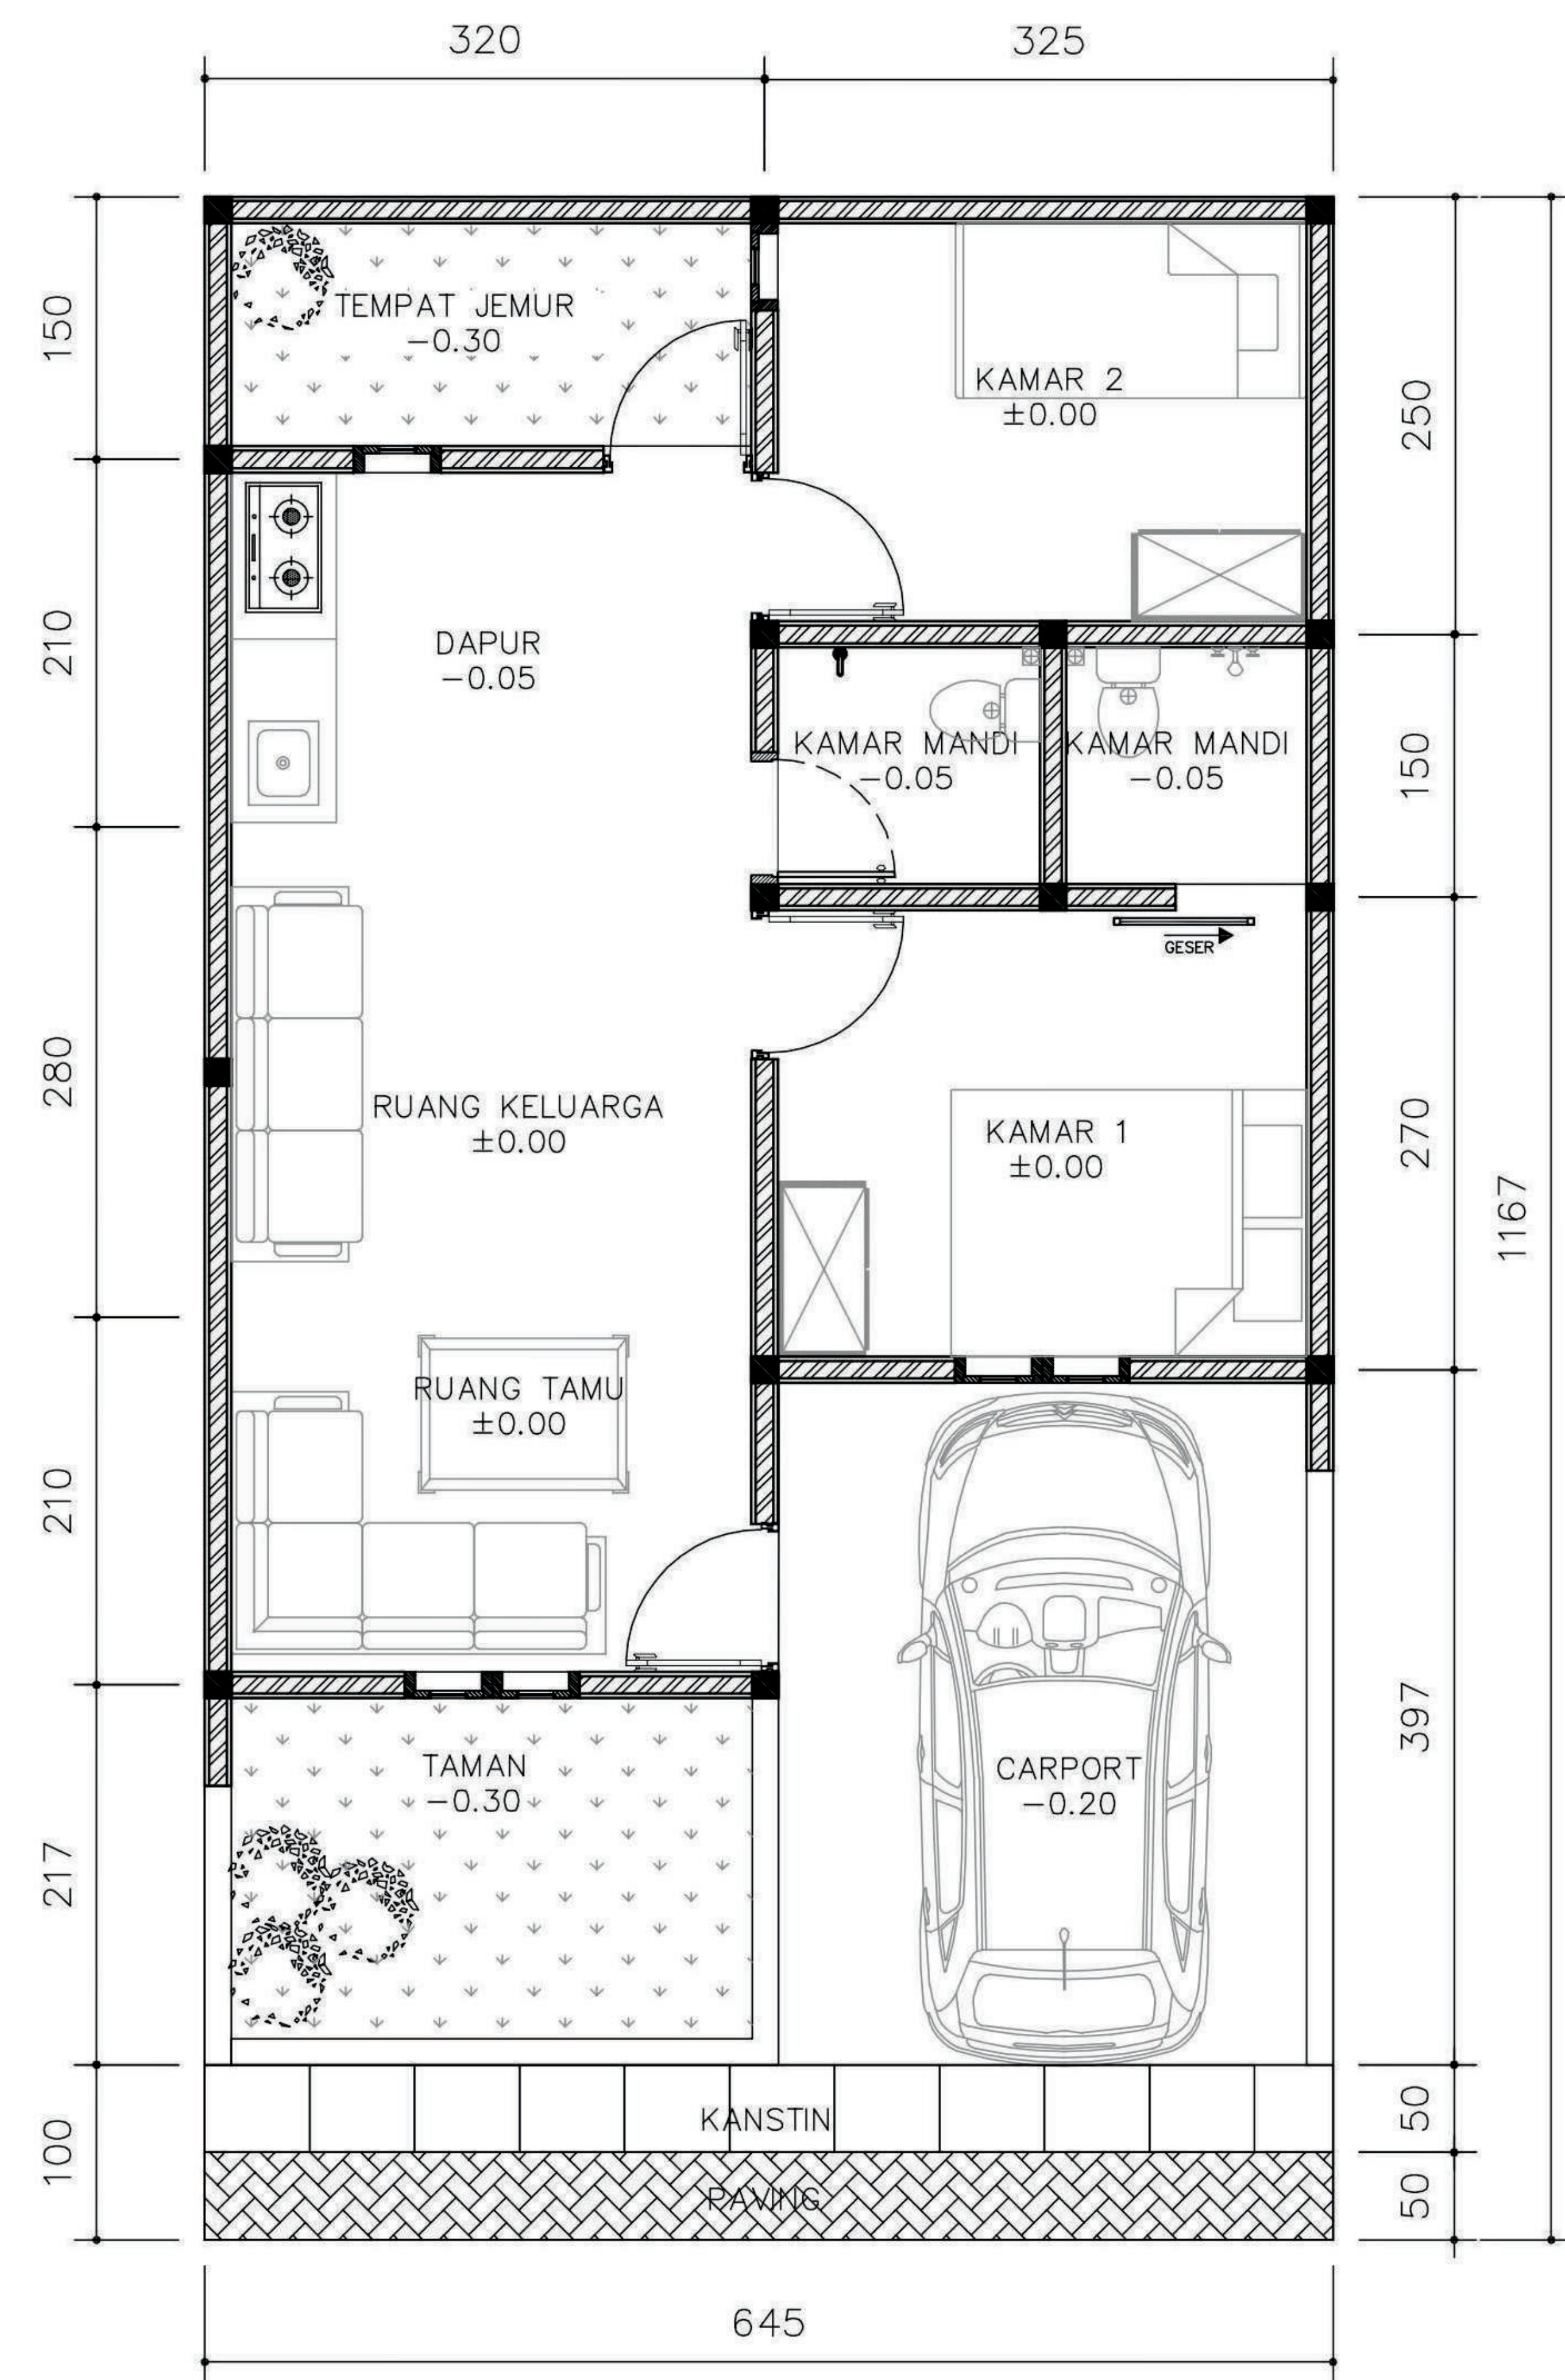

Tipe 45 m²

- 2 Kamar Tidur
- Dapur & Ruang Makan
- Ruang Tamu
- Ruang Keluarga
- 2 Kamar Mandi
- Carport
- Taman & Halaman Belakang

Minimalis - Tipe 55