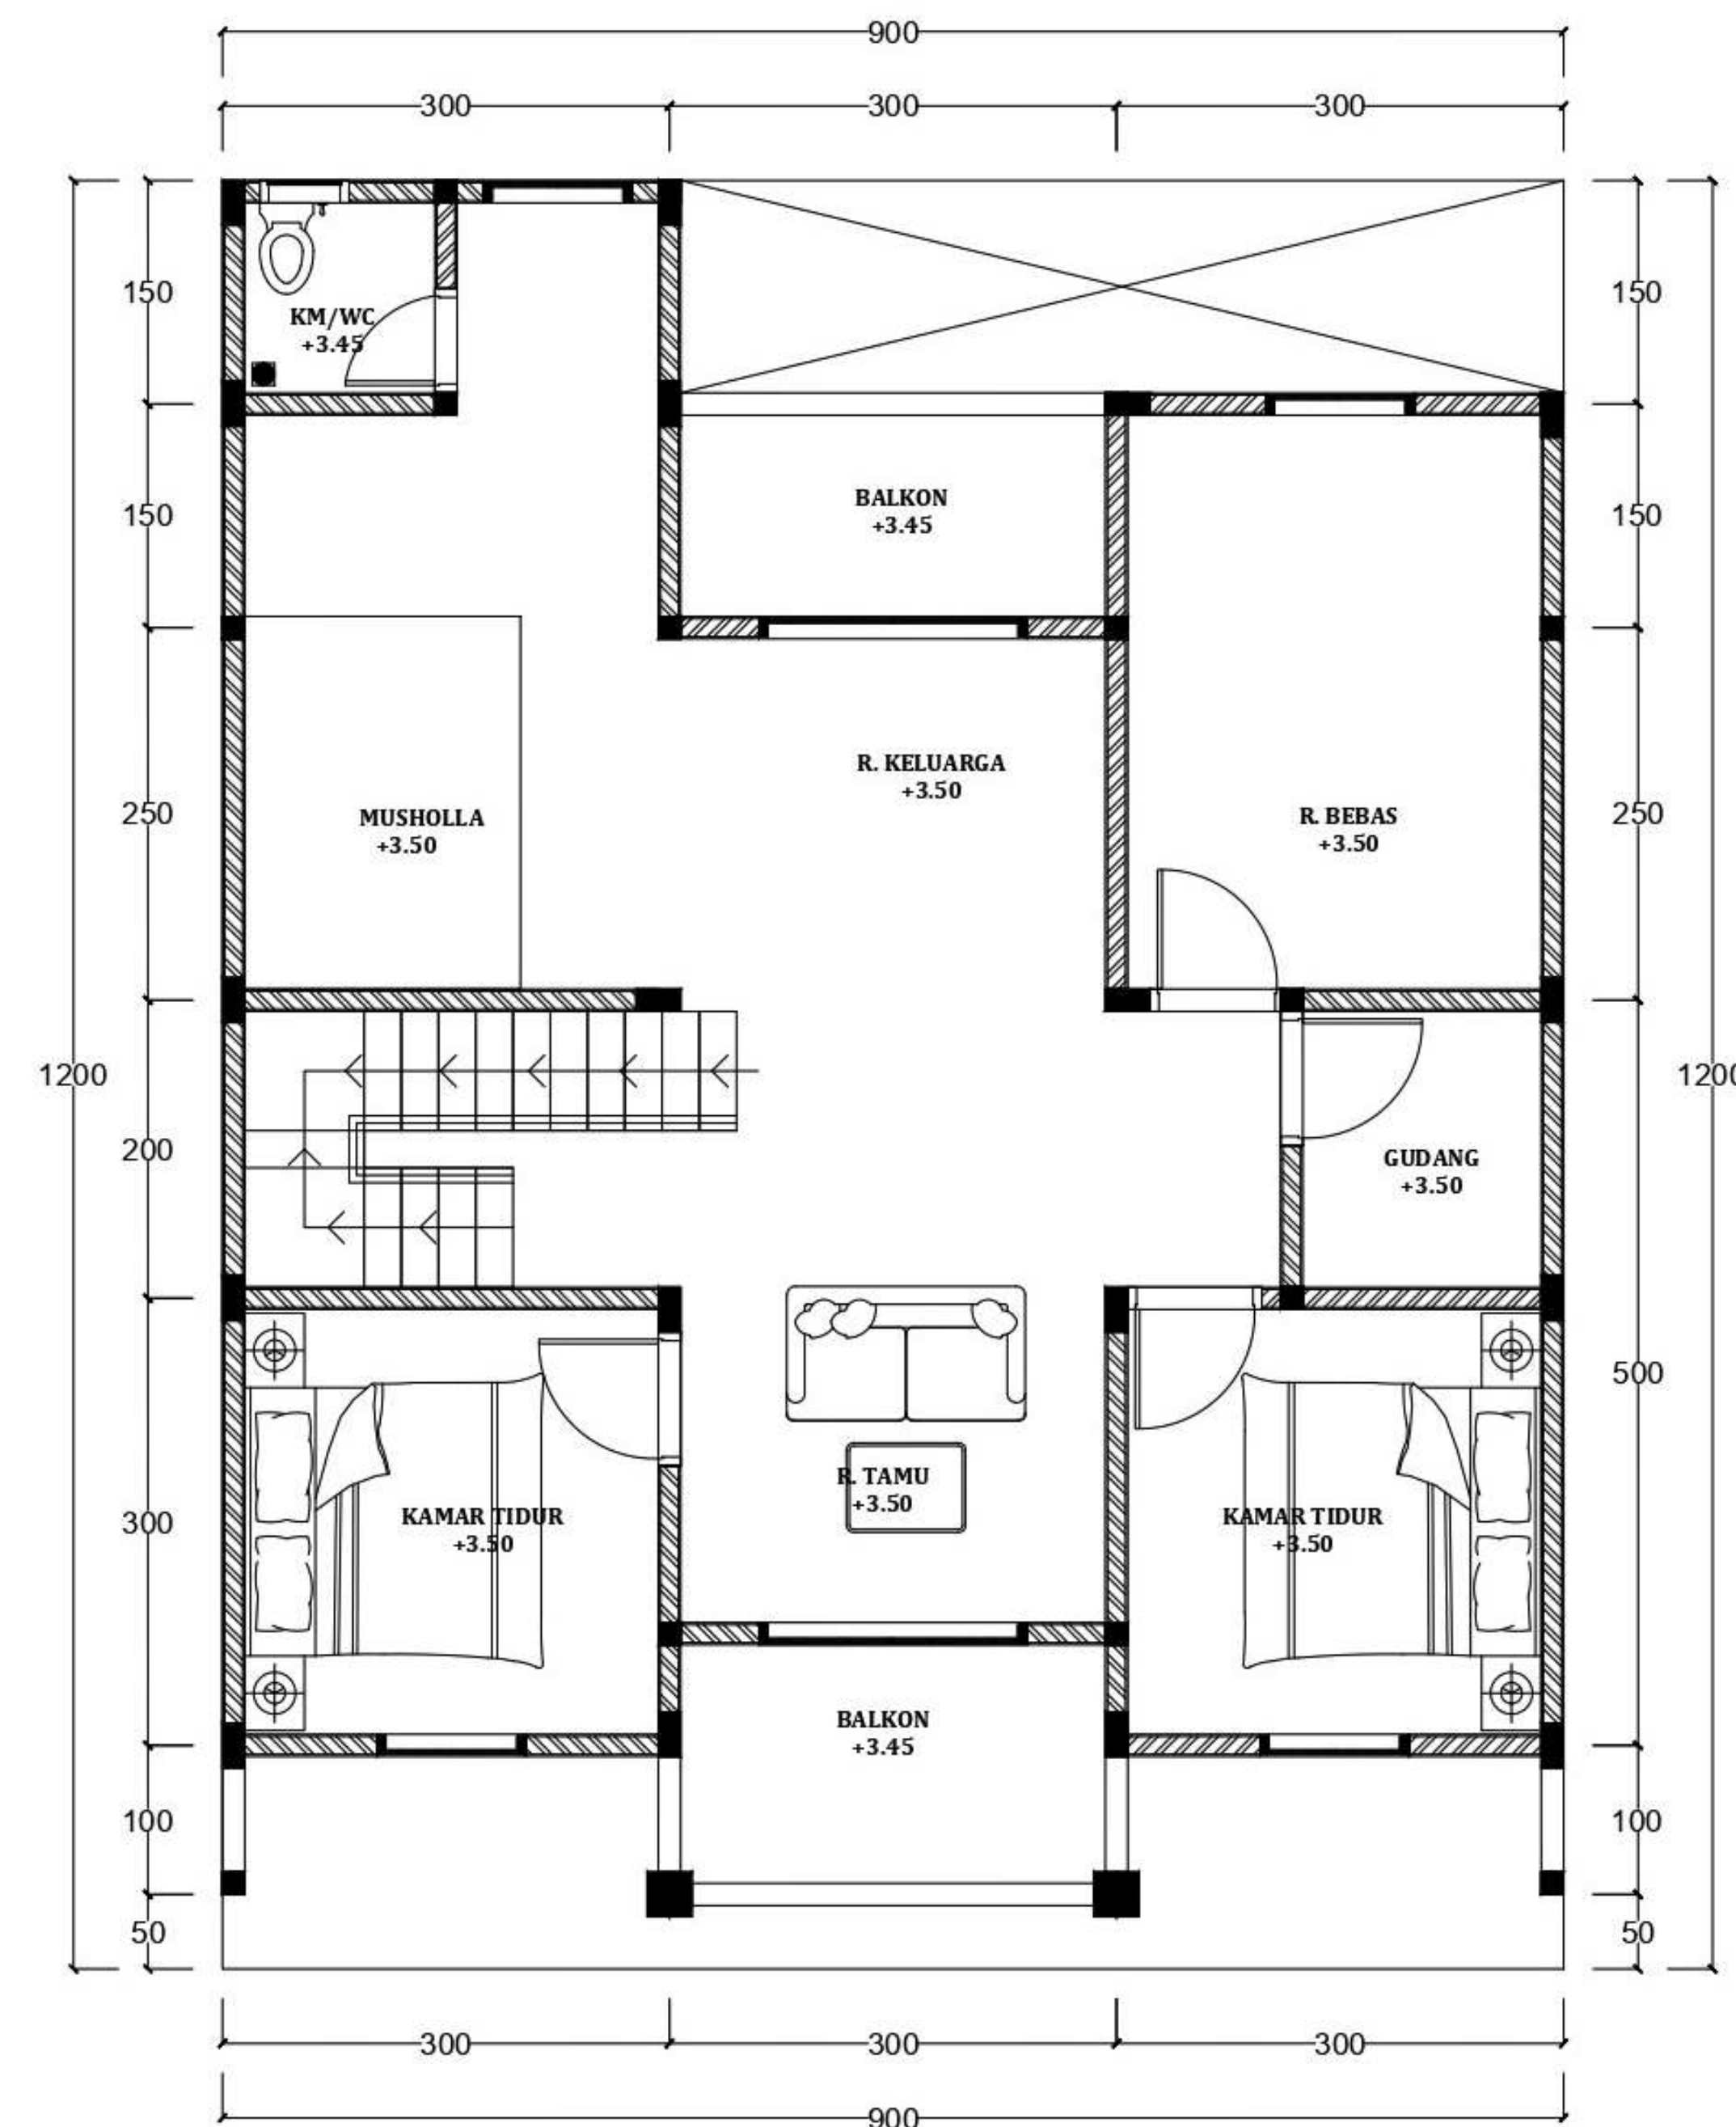

KATALOG

DESAIN

Konsep Etnik Jawa

Ethnic - Tipe 36

Tipe 36 m²

- 2 Kamar Tidur
- Dapur & Ruang Makan
- Ruang Tamu
- Kamar Mandi
- Carport
- Taman

Ethnic - Tipe 45

Tipe 45 m²

Lantai 1

- 1 Kamar Tidur
- Dapur & Ruang Makan
- Ruang Keluarga
- Ruang Tamu
- 2 Kamar Mandi
- Carport
- Taman dan Halaman Belakang

Lantai 2

- 2 Kamar Tidur
- Ruang Santai
- 2 Kamar Mandi
- Rooftop
- Balkon

Ethnic - Tipe 2 Lantai

Tipe 2 Lantai

Lantai 1

- 2 Kamar Tidur
- Dapur & Ruang Makan
- Ruang Keluarga
- Ruang Tamu
- 2 Kamar Mandi
- Carport
- Ruang Cuci & Jemur

Lantai 2

- 2 Kamar Tidur
- Ruang Keluarga
- Mushola
- 1 Kamar Mandi
- Gudang
- Ruang Bebas
- Balkon

Konsep Minimalis

Minimalis- Tipe 30

Tipe 30 m²

- 2 Kamar Tidur
- Dapur & Ruang Makan
- Ruang Tamu
- Kamar Mandi
- Carport
- Taman & Halaman Belakang

DENAH TYPE 30/75
1:75

Minimalis - Tipe 36

DENAH TIPE 36/60
SKALA 1:75