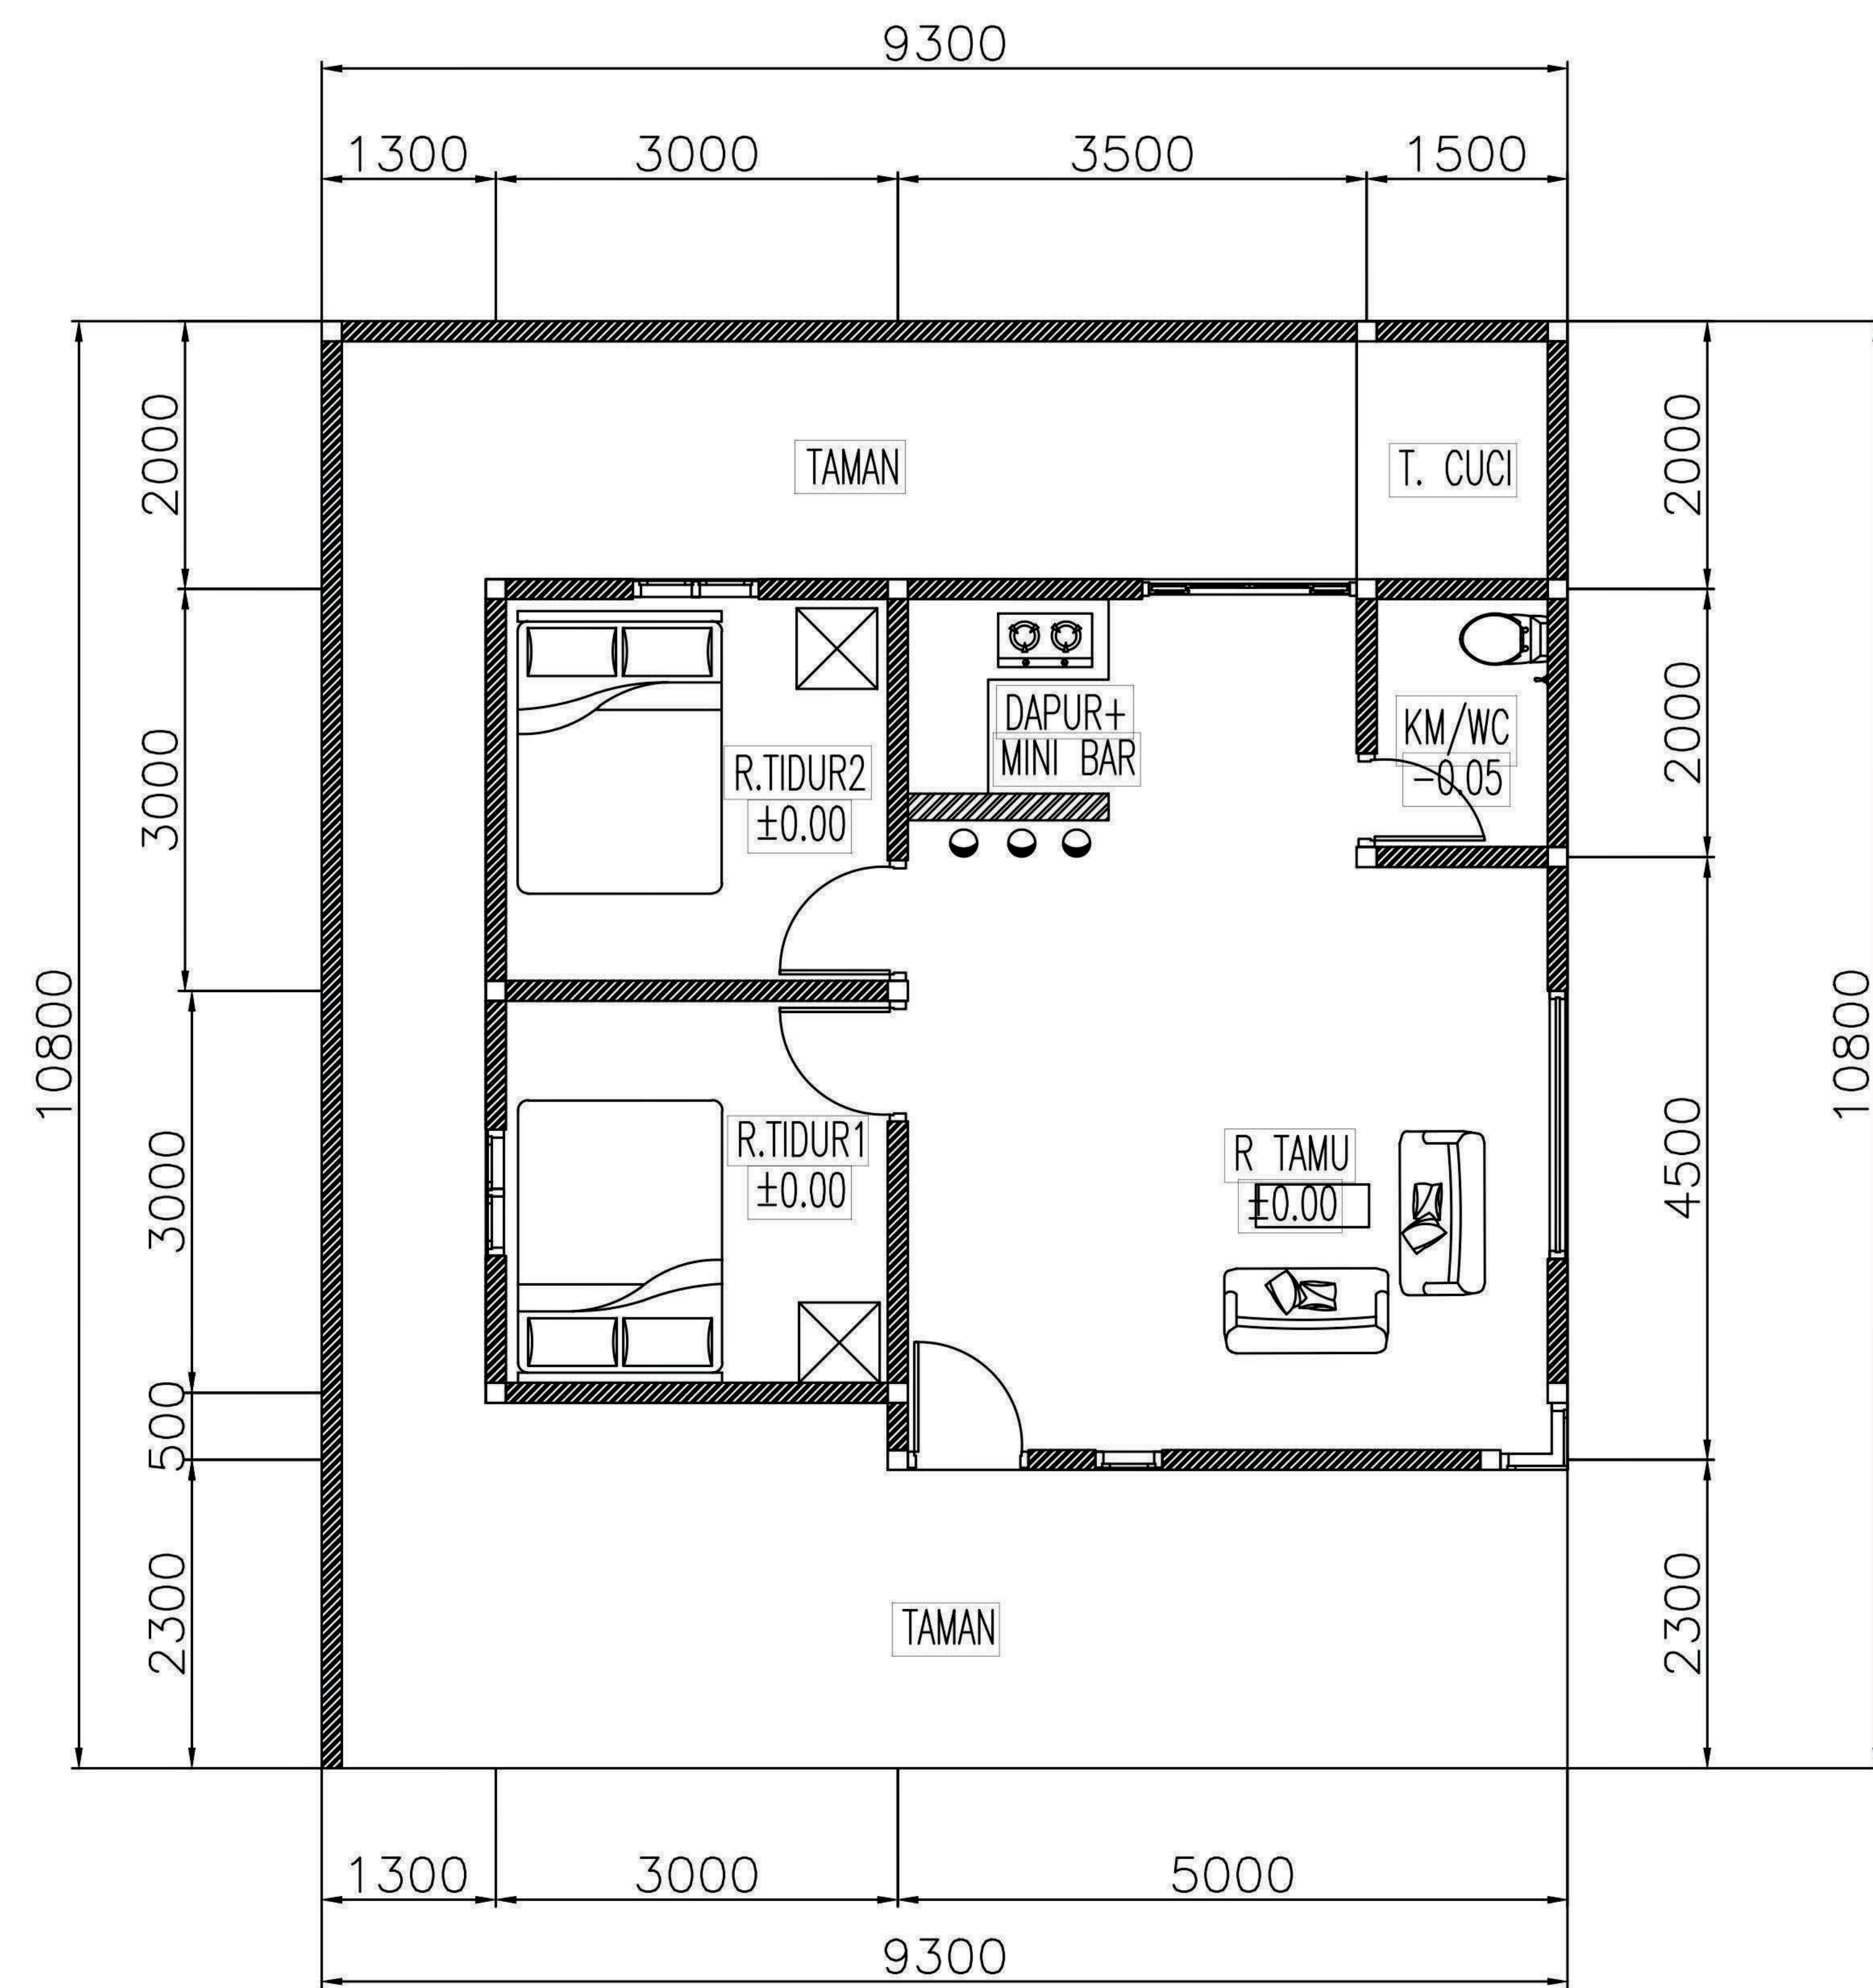

Lantai 1

- 1 Kamar Tidur
- Dapur & Ruang Makan
- Ruang Keluarga
- Ruang Tamu
- 2 Kamar Mandi
- Carport
- Taman dan Halaman Belakang

Lantai 2

- 2 Kamar Tidur
- Ruang Santai
- 2 Kamar Mandi
- Rooftop
- Balkon

Ethnic - Tipe 2 Lantai

Tipe 2 Lantai

Lantai 1

- 2 Kamar Tidur
- Dapur & Ruang Makan
- Ruang Keluarga
- Ruang Tamu
- 2 Kamar Mandi
- Carport
- Ruang Cuci & Jemur

Lantai 2

- 2 Kamar Tidur
- Ruang Keluarga
- Mushola
- 1 Kamar Mandi
- Gudang
- Ruang Bebas
- Balkon

Konsep Minimalis

Minimalis- Tipe 30

Tipe 30 m²

- 2 Kamar Tidur
- Dapur & Ruang Makan
- Ruang Tamu
- Kamar Mandi
- Carport
- Taman & Halaman Belakang

DENAH TYPE 30/75
1:75

Minimalis - Tipe 36

DENAH TIPE 36/60
SKALA 1:75

Minimalis- Tipe 45

Tipe 45 m²

- 2 Kamar Tidur
- Dapur & Ruang Makan
- Ruang Tamu
- Ruang Keluarga
- 2 Kamar Mandi
- Carport
- Taman & Halaman Belakang

Minimalis - Tipe 55

Tipe 55 m²

- 2 Kamar Tidur
- Dapur & Ruang Makan
- Ruang Tamu
- Kamar Mandi
- Taman & Halaman Belakang