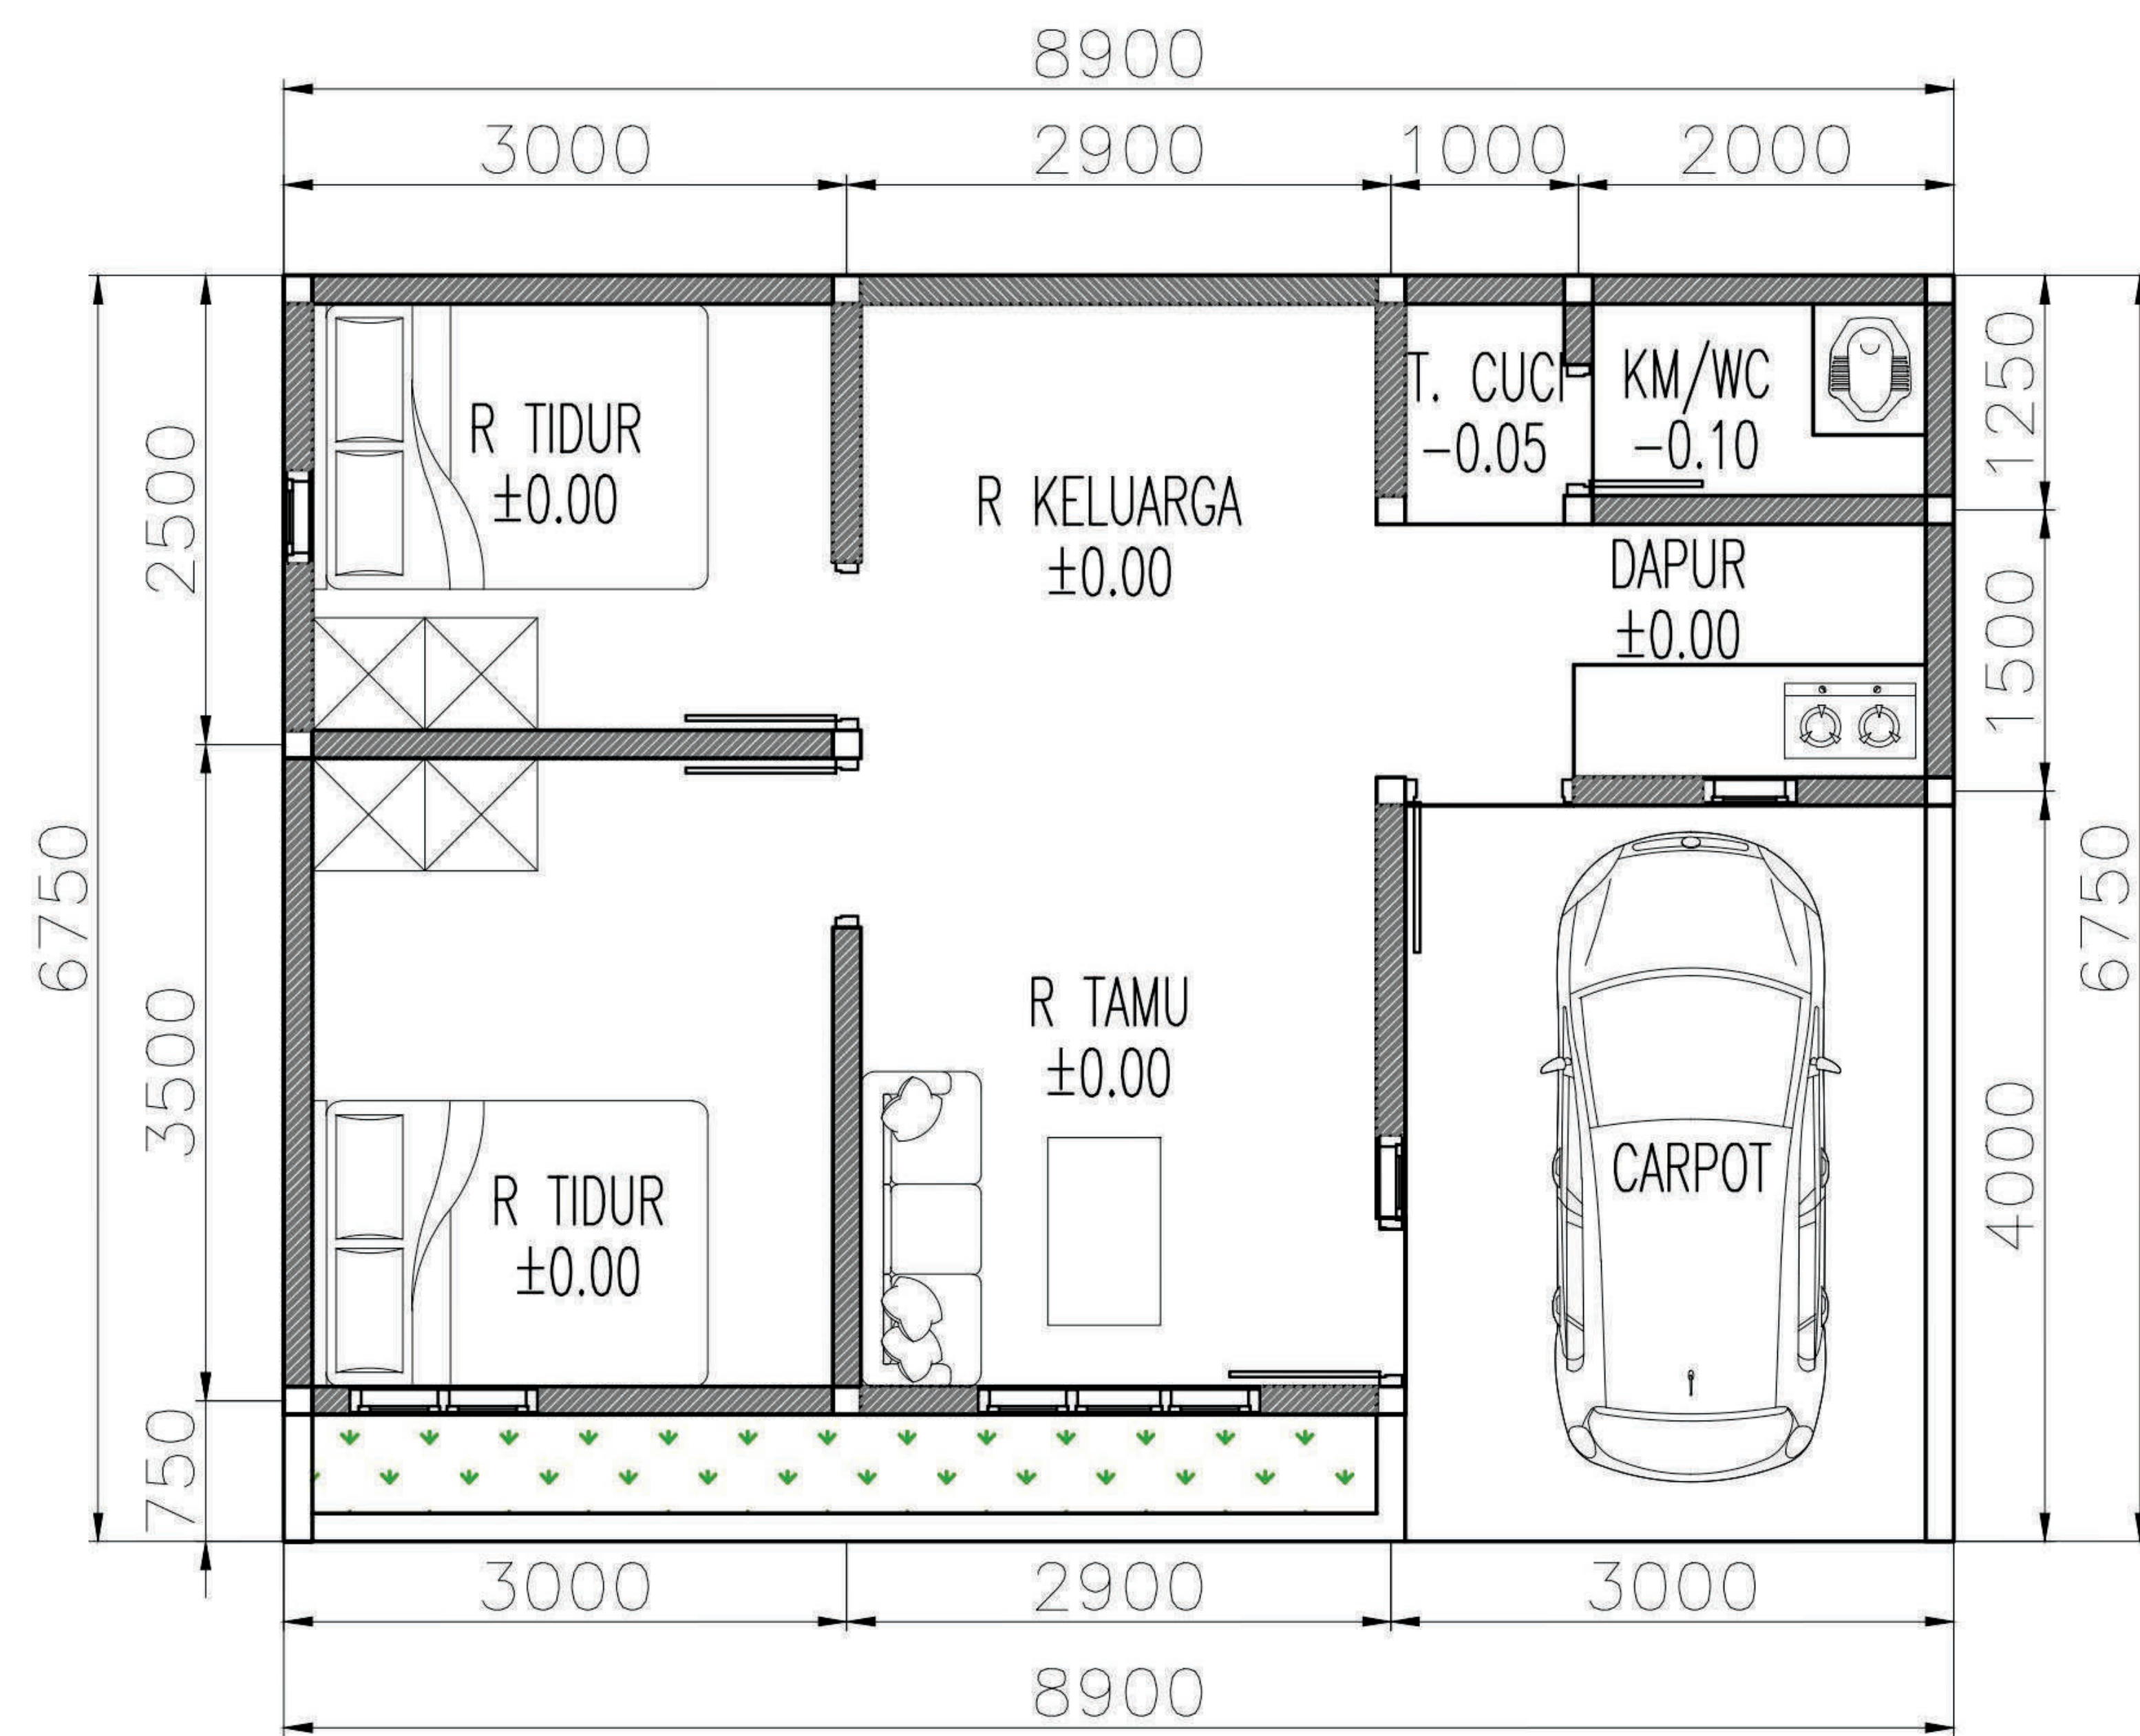

Lantai 1

- 1 Kamar Tidur
- Dapur & Ruang Makan
- Ruang Keluarga
- Ruang Tamu
- 2 Kamar Mandi
- Carport
- Taman dan Halaman Belakang

Lantai 2

- 2 Kamar Tidur
- Ruang Santai
- 2 Kamar Mandi
- Rooftop
- Balkon

Ethnic - Tipe 2 Lantai

Tipe 2 Lantai

Lantai 1

- 2 Kamar Tidur
- Dapur & Ruang Makan
- Ruang Keluarga
- Ruang Tamu
- 2 Kamar Mandi
- Carport
- Ruang Cuci & Jemur

Lantai 2

- 2 Kamar Tidur
- Ruang Keluarga
- Mushola
- 1 Kamar Mandi
- Gudang
- Ruang Bebas
- Balkon

Konsep Minimalis

Minimalis- Tipe 30

Tipe 30 m²

- 2 Kamar Tidur
- Dapur & Ruang Makan
- Ruang Tamu
- Kamar Mandi
- Carport
- Taman & Halaman Belakang

DENAH TYPE 30/75
1:75

Minimalis - Tipe 36

DENAH TIPE 36/60
SKALA 1:75

Tipe 36 m²

- 2 Kamar Tidur
- Dapur & Ruang Makan
- Ruang Tamu
- Kamar Mandi
- Teras
- Carport
- Taman

Minimalis - Tipe 45

Tipe 45 m²

- 2 Kamar Tidur
- Dapur & Ruang Makan
- Ruang Tamu
- Ruang Keluarga
- Kamar Mandi
- Carport
- Taman