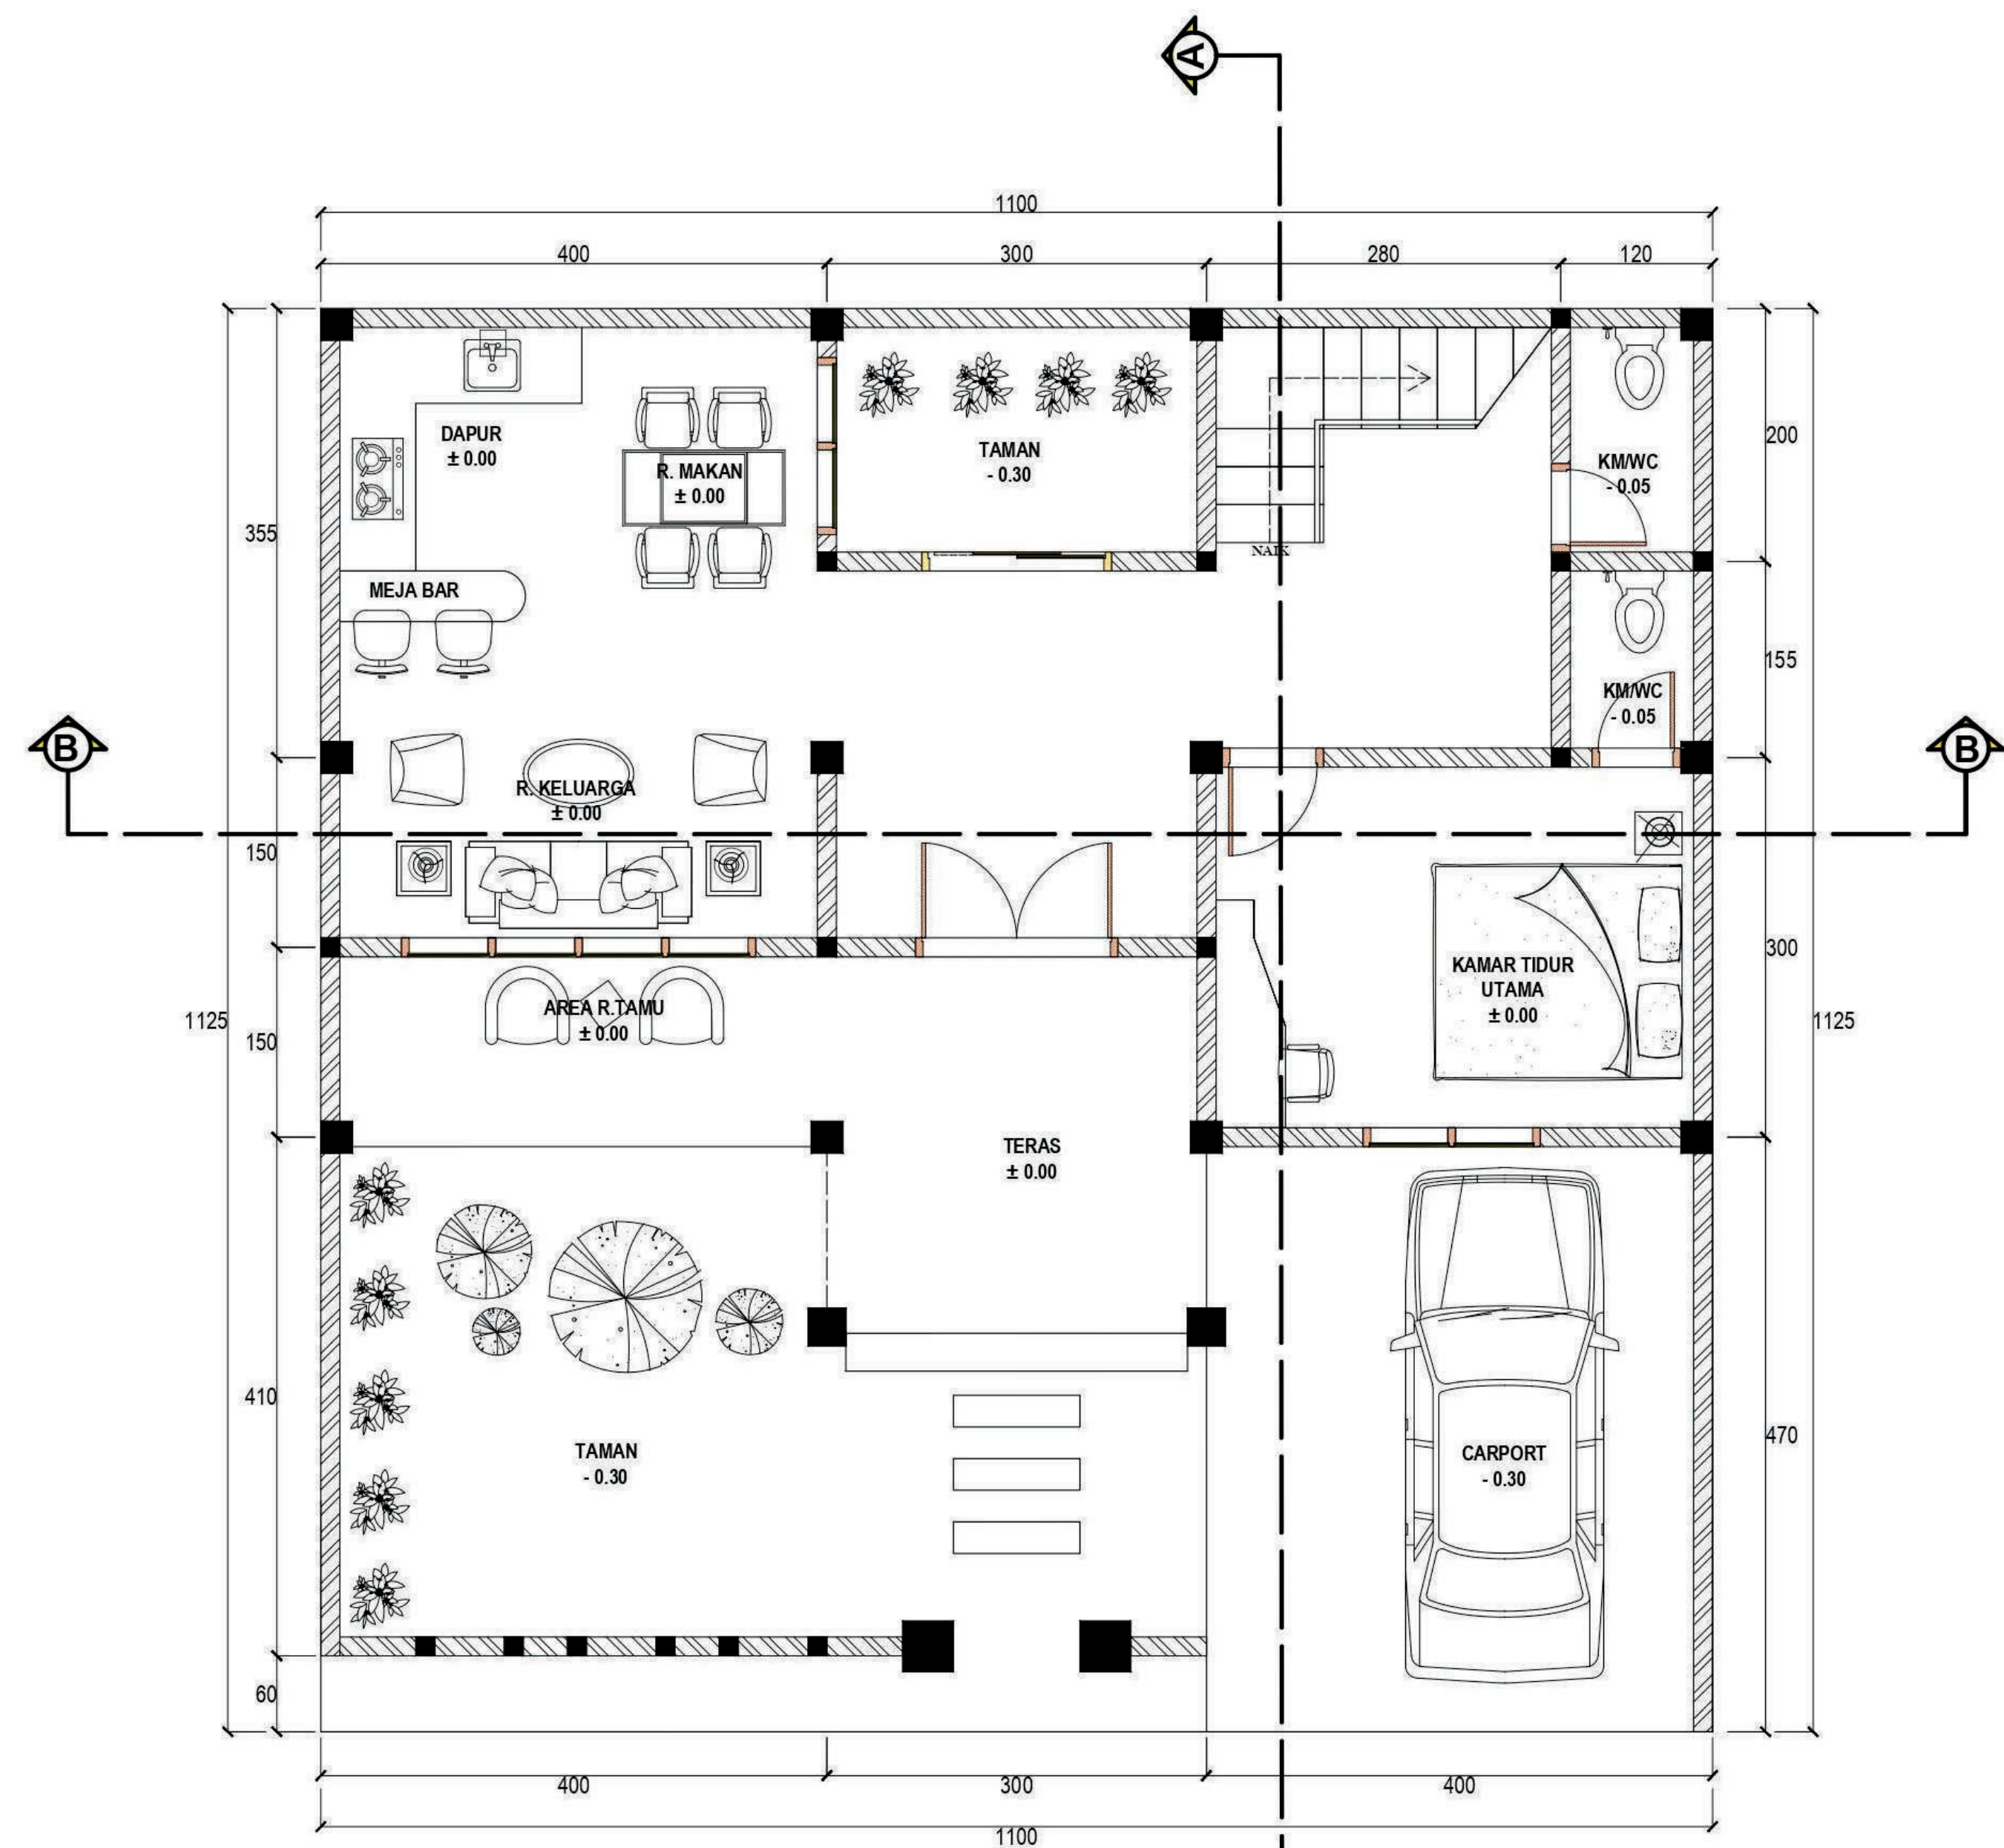

Tipe 2 Lantai

Lantai 1

- 1 Kamar Tidur
- Dapur & Ruang Makan
- Ruang Keluarga
- Ruang Tamu
- 2 Kamar Mandi
- Carport
- Taman dan Halaman Belakang

Lantai 2

- 2 Kamar Tidur
- Ruang Santai
- 2 Kamar Mandi
- Rooftop
- Balkon

Ethnic - Tipe 2 Lantai