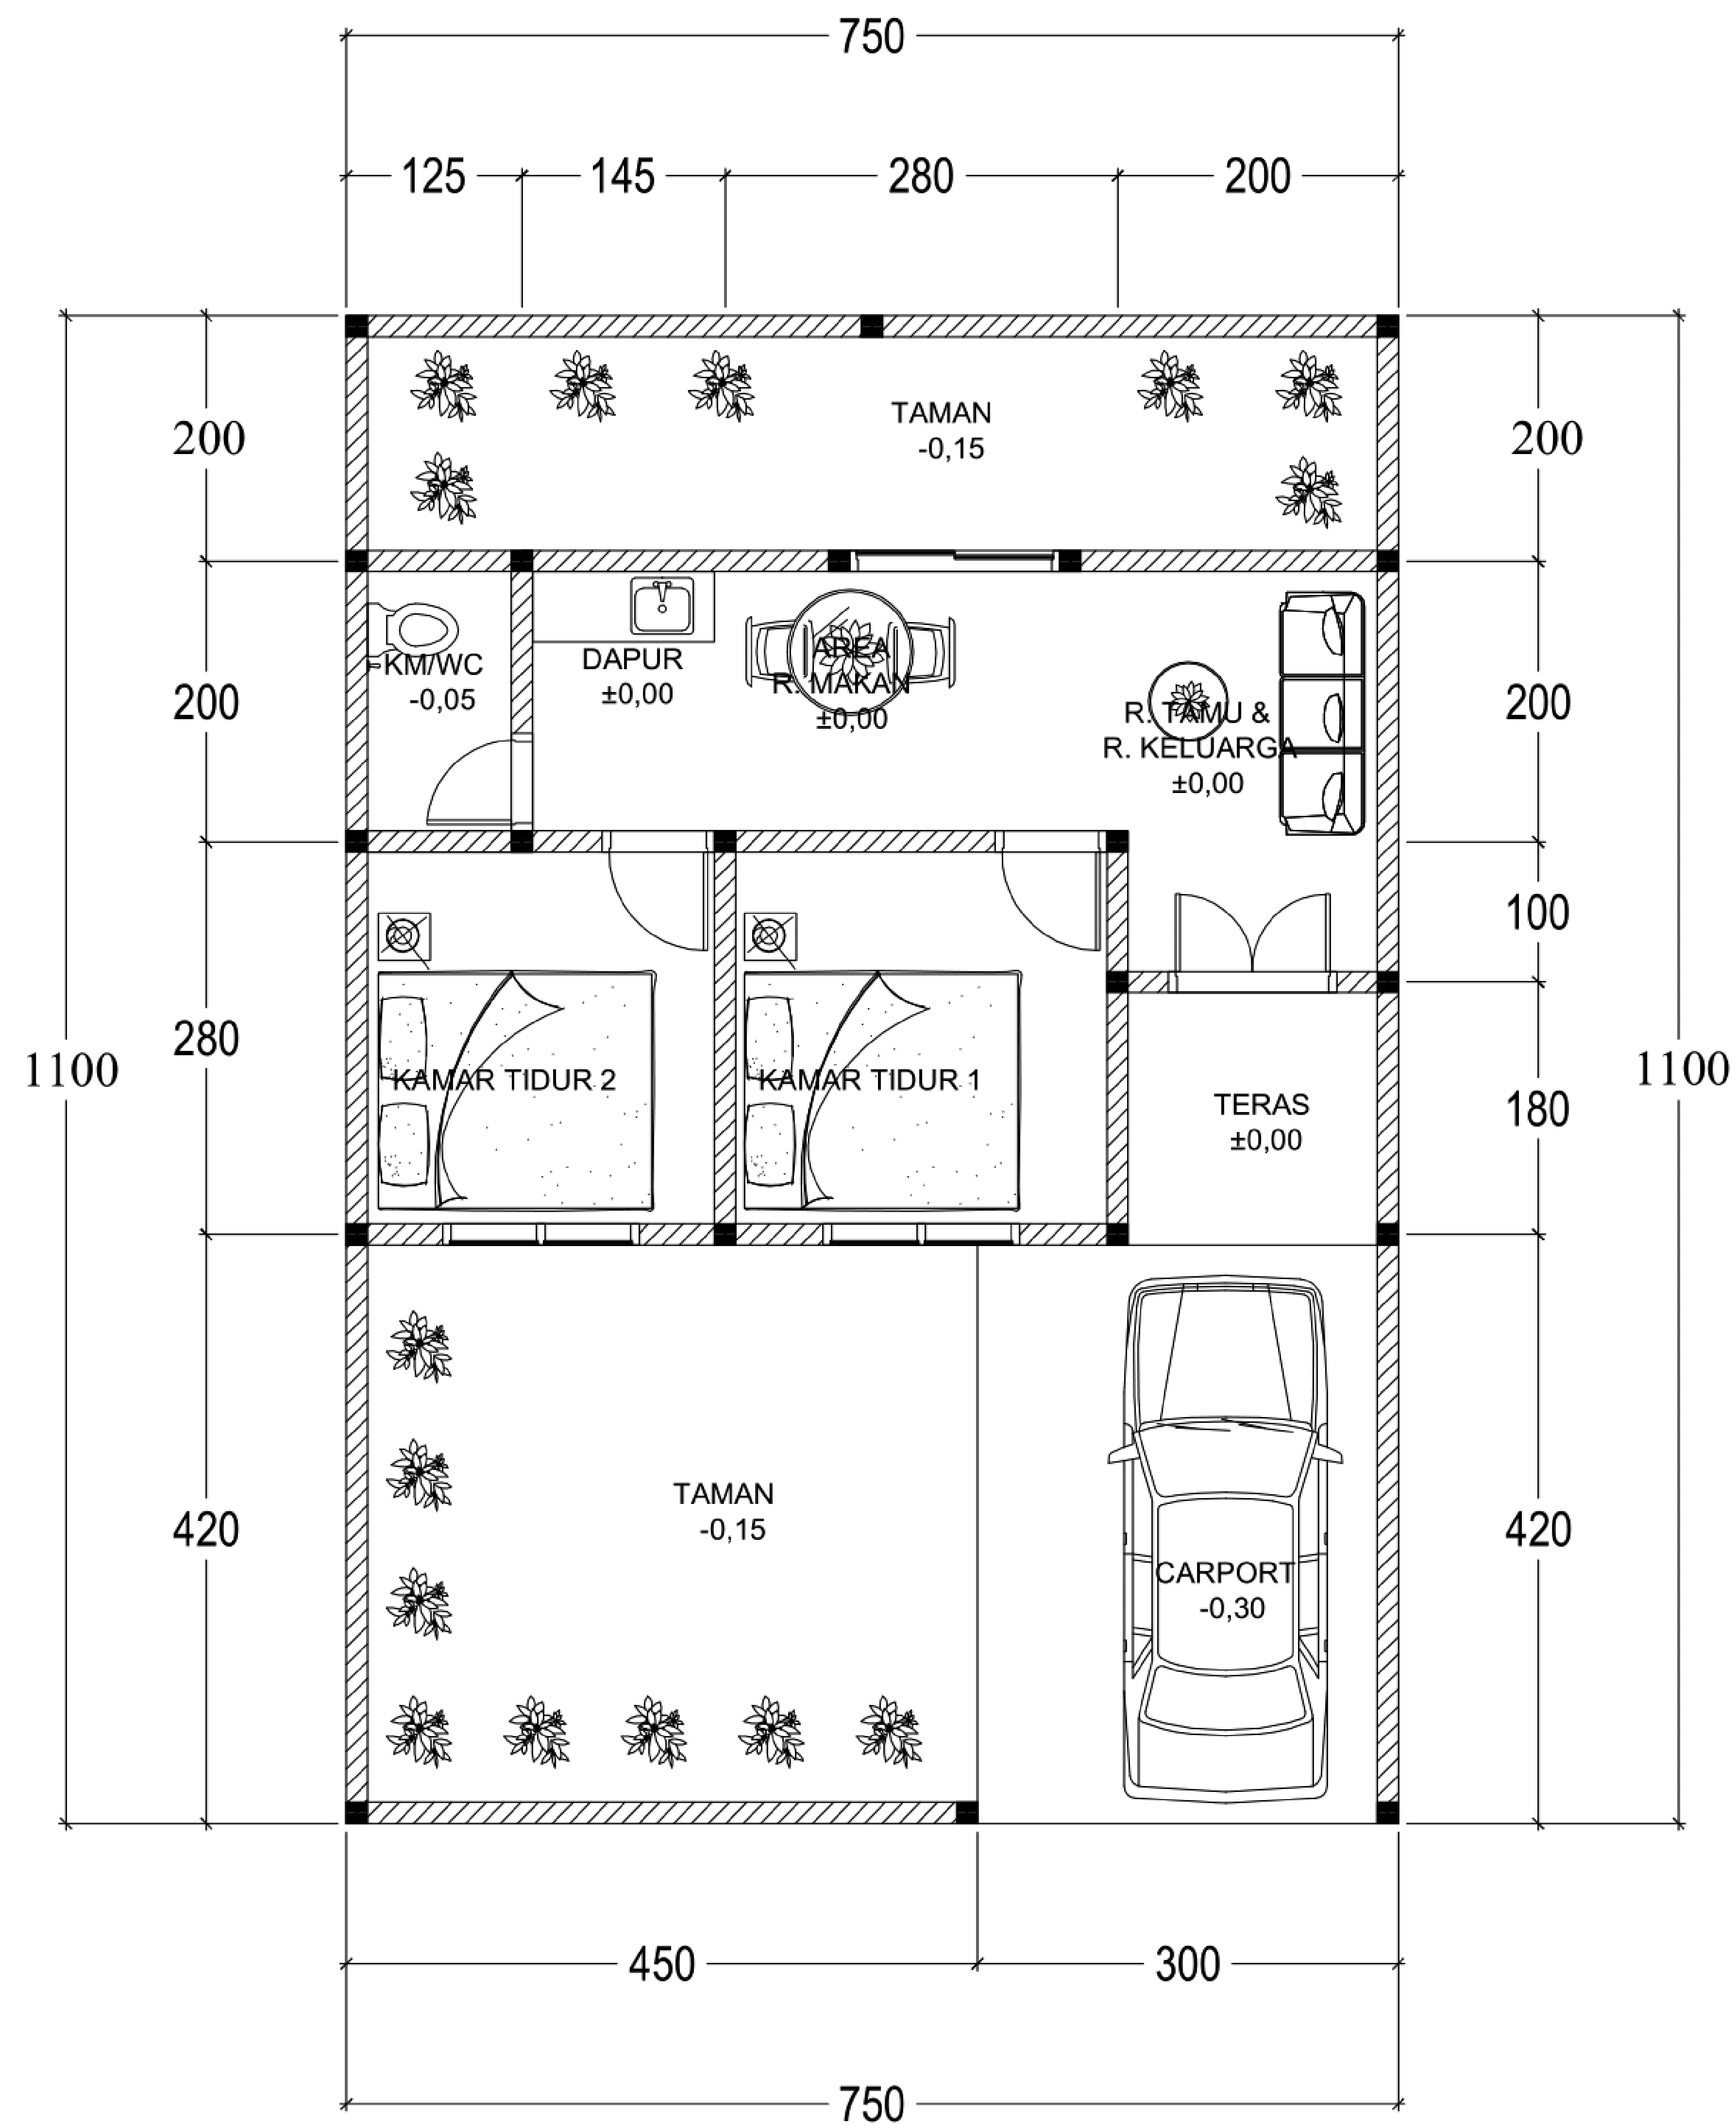

KATALOG

DESAIN

Konsep Etnik Jawa

Ethnic - Tipe 36

Tipe 36 m²

- 2 Kamar Tidur
- Dapur & Ruang Makan
- Ruang Tamu
- Kamar Mandi
- Carport
- Taman

Ethnic - Tipe 45

Tipe 45 m²

Lantai 1

- 1 Kamar Tidur
- Dapur & Ruang Makan
- Ruang Keluarga
- Ruang Tamu
- 2 Kamar Mandi
- Carport
- Taman dan Halaman Belakang

Lantai 2

- 2 Kamar Tidur
- Ruang Santai
- 2 Kamar Mandi
- Rooftop
- Balkon

Konsep Minimalis

Minimalis- Tipe 30

Tipe 30 m²

- 2 Kamar Tidur
- Dapur & Ruang Makan
- Ruang Tamu
- Kamar Mandi
- Carport
- Taman & Halaman Belakang

DENAH TYPE 30/75
1:75

Minimalis - Tipe 36

DENAH TIPE 36/60
SKALA 1:75